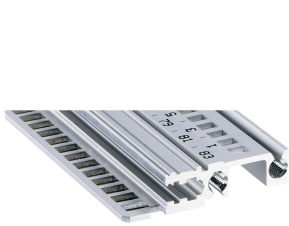

Modulschiene, vorne, Typ H-LD, schwer, lange Lippe, für IEEE-Anwendung, 1000 mm

KATALOGNUMMER

34560-301

Combinations of horizontal rails and side panels

*+ can be combined, *- combination not recommended

	Horizontal rail	Horizontal rail	Horizontal rail	Horizontal rail
Horizontal rail	-	+	+	+
Horizontal rail	+	+	+	+
Horizontal rail	+	+	-	-
Horizontal rail	Light 1	Horizontal 2	Heavy 3	Edge 4

Light 1

Die Modulschiene mit langem Dach ermöglicht die Verwendung von IEEE Ein-/Aushebegriffen.

ZERTIFIZIERUNGEN

MERKMALE

Für Steckbaugruppen mit IEEE-Griff

Lange Lippe (H-LD)

Einbau im Baugruppenträger kann oben und unten erfolgen

Für CPCI- und VME64x-Systeme

Aluminiumprofil, Oberfläche eloxiert, Kontaktfläche leitfähig

PRODUKTMERKMALE

Breite Gestell: 195HP

Anzahl Verpackungen: 1

Oberfläche: Eloxiert

Länge: 1000mm

Material: Aluminium

Produktfamilie: EuropacPRO; RatiopacPRO; RatiopacPRO AIR; CompacPRO; PropacPRO

Produkttyp: Modulschiene

Typ: Schwer, LD

Passt zu: Baugruppenträger; Gehäuse

Net Weight: 0.389kg

ZUSÄTZLICHE PRODUKTDDETAILS

Die Lieferung erfolgt in Lieferlosgrößen. Die Preise gelten pro einzelnen Artikel.