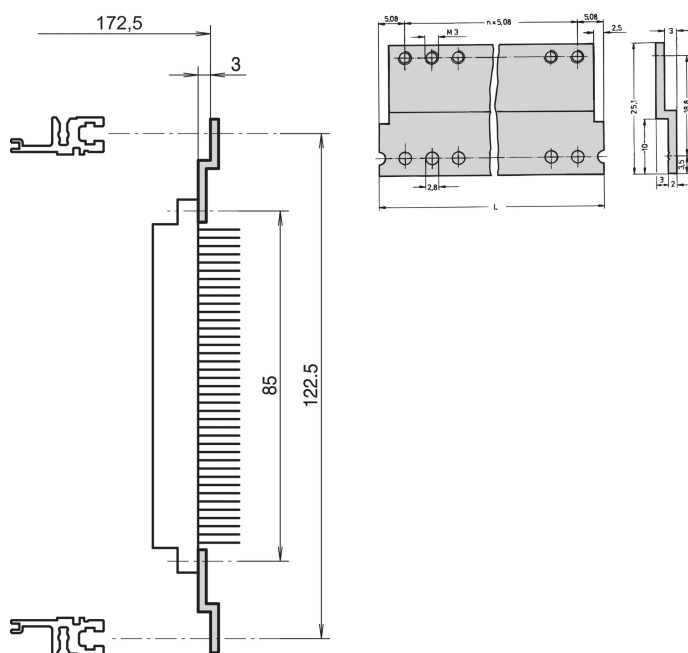

Z-Schiene für Steckverbinder, DIN 41617, 31-polig, 84 TE

KATALOGNUMMER

30819-808

Z-Schiene für Steckerbinder nach DIN 41617, 31-polig.

ZERTIFIZIERUNGEN

MERKMALE

In Verbindung mit Modulschienen hinten ST

PRODUKTMERKMALE

Breite Gestell: 84HP

Anzahl Verpackungen: 1

Oberfläche: Eloxiert

Länge: 431.8mm

Material: Aluminium

Produktfamilie: EuropacPRO; RatiopacPRO; RatiopacPRO AIR; CompacPRO; PropacPRO

Produkttyp: Z-Schiene

Passt zu: Baugruppenträger; Gehäuse

Gross Weight: 0.057kg

ZUSÄTZLICHE PRODUKTDDETAILS

Zur Befestigung der Z-Schiene auf der Modulschiene ist ein Gewindeinsatz erforderlich.

WARNUNG

nVent-Produkte müssen in Übereinstimmung mit den Produktinformationsblättern und dem Schulungsmaterial von nVent installiert und verwendet werden. Informationsblätter sind verfügbar unter www.nVent.com sowie bei Ihrem nVent-Kundendienstvertreter. Unsachgemäße Installation, Missbrauch, Fehlanwendung oder andere Handlungen im Widerspruch zu den Anweisungen und Warnungen von nVent können zu Fehlfunktionen, Anlagenschäden, schwerer Körperverletzung sowie zum Tod führen und/oder haben die Annullierung der Garantie zur Folge.