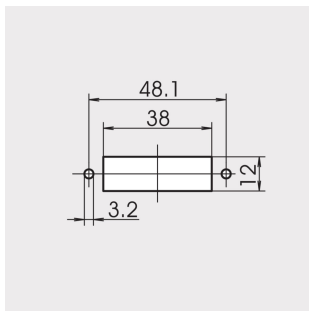

Frontplatte mit FDDI-Ausbruch, 3 HE, 14 TE, 2,5 mm, Al, RAL7035

KATALOGNUMMER

30118-339

Frontplatte, mit FDDI-Ausbruch.

ZERTIFIZIERUNGEN

MERKMALE

Frontplatte mit 4 FDDI-Ausbrüchen

PRODUKTMERKMALE

Produkttyp: Frontplatte

Typ: Frontplatte ohne Griff

Zubehörtyp: Frontplatte

Befestigung: Anschraubbare Front

Material: Aluminium

Frontbeschichtung: Lackiert

Oberfläche Rückseite: Leitend

Farbcode: RAL 7035

Farbe: Schwarzgrau