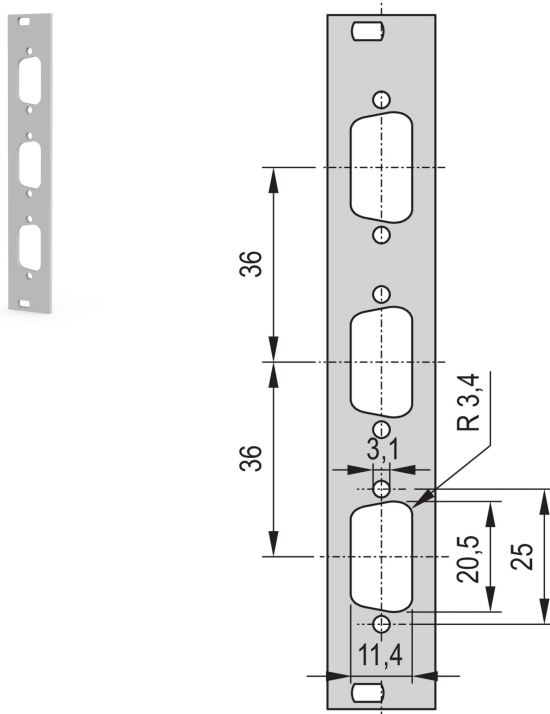

19-Zoll-Frontplatte mit D-Sub-Ausbruch, 3 x 9 Pin, 3 HE, 4 TE, 2,5 mm, Al, RAL 7035

KATALOGNUMMER

30118-332

19"-Frontplatte mit SUB-D- oder FDDI-Ausbruch.

ZERTIFIZIERUNGEN

MERKMALE

19"-Frontplatte mit Sub-D-Ausbruch, ST-Typ 3 oder FDDI

PRODUKTMERKMALE

Höhe Gestell: 3U

Breite Gestell: 4HP

Zubehörtyp: Frontplatte

Anzahl Verpackungen: 1

Frontbeschichtung: Lackiert

Oberfläche Rückseite: Leitend

Anzahl der Stifte: (3) 9

Farbcode: RAL 7035

Tiefe (D): 2.5mm

Oberfläche: Pulverbeschichtet

Höhe (H): 128.4mm

Material: Aluminium

Produkttyp: Frontplatte

Breite (W): 19.98mm

Net Weight: 0.012kg