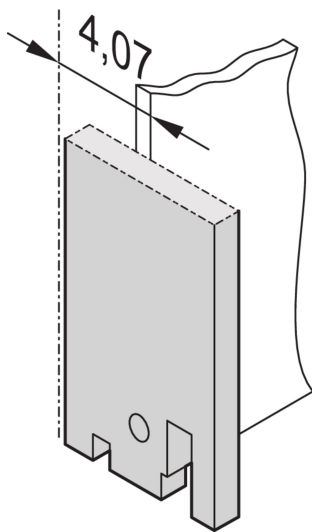

# 19-Zoll-Frontplatte, einfach, 3 HE, 14 TE, 2,5 mm, Al, RAL 7035

## KATALOGNUMMER

**30118-330**

Frontplatte ohne oder mit SUB-D-, ST-Typ 3- oder FDDI-Ausschnitt.

Tiefe: 2.5mm

Oberfläche: Pulverbeschichtet

Höhe: 128.4mm

Material: Aluminium

Produkttyp: Frontplatte

Breite: 70.78mm

Net Weight: 0.06kg