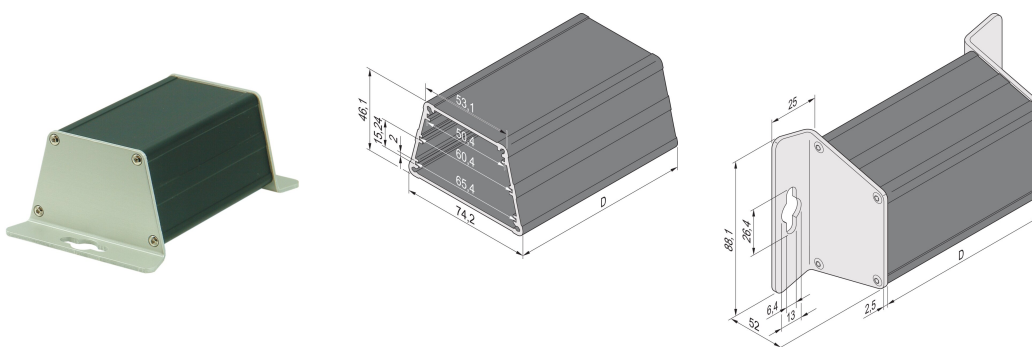

Minipac, Gehäuse, Trapezform, zur Wandmontage

KATALOGNUMMER

24814-010

Das trapezförmige Alu-Profilgehäuse ermöglicht es dem Anwender, 3 nichtstandardisierte Leiterplatten einzusetzen. Die Leiterplatten werden in Nuten des Alu-Profil-Tubus eingesetzt. Beide Seiten sind zur Wandmontage mit 2,5 mm dicken, L-förmigen Frontplatten verkleidet.

ZERTIFIZIERUNGEN

MERKMALE

Wandmontage

Stärke der Leiterplatte 1,6 mm, Rasterabstand 15,24 mm (3 TE)

Länge D = 100 mm, Breite der langen Seite 74,2 mm, Breite der kurzen Seite 54,5 mm, Höhe 46,1 mm

Zum Einbau von 3 ungenormten Leiterplatten (Höhe 50, 60 und 65 mm, Tiefe 100 mm)

PRODUKTMERKMALE

Produkttyp: Gehäuse mit kleinem Formfaktor

Produktfamilie: Minipac

Typ: Wandmontage

Höhe: 88.1mm

Breite: 52mm

Tiefe: 100.5mm

Material: Aluminium

Farbe: Schwarz

Oberfläche: Eloxiert

Schutzart: IP40

Kühlung: Nicht perforiert

Form: Trapez

Anzahl Verpackungen: 1

Länge: 100.5mm

Net Weight: 0.27kg