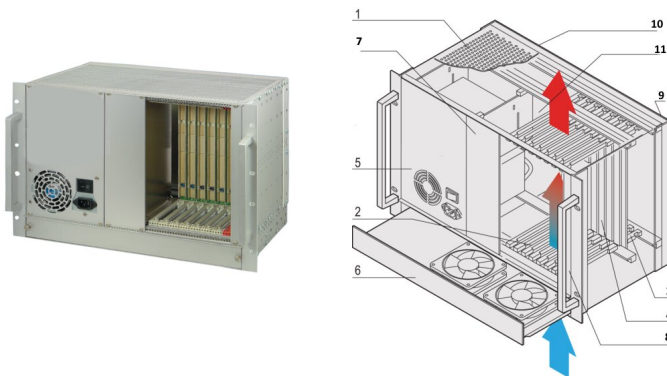

CPCI System mit ATX-Netzteil, 7 HE, 8 Slot

KATALOGNUMMER

24579-026

7 HE CompactPCI-System mit vertikalem Kartenkorb für acht 6 HE Boards, acht RTM-Boards und eingebautes ATX-Netzteil.

ZERTIFIZIERUNGEN

MERKMALE

System gem. IEC 60297-3-101, -102, -103; IEEE 1101.1, 1101.10/11; Backplane konform zu PICMG 2.0 Rev. 3.0

System mit vertikalem Kartenkorb. Kartenformat vorne: 6 HE, 160 mm tief; Rear I/O: 6 HE, 80 mm tief

Backplane 8 Slot, 6 HE, 64-bit; System-Slot rechts; 8 TE breite CPU kann verwendet werden

Wärmeableitung durch 1 HE Hot-Swap-Lüfter, von unten nach oben

ATX-Netzteil, 300 W

Einbaumöglichkeit eines 5,25"-DVD-Laufwerks

PRODUKTMERKMALE

Produkttyp: System

Anzahl Slots: 8

Typ: 19-Zoll-Schrankmontage