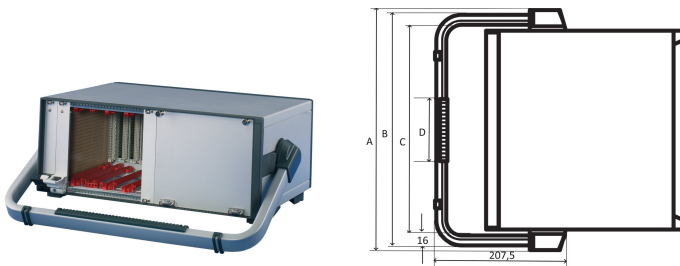

RatiopacPRO/-Air Aufstell-Tragegriff, 84 TE, passend für 3 HE + 4 HE oder 3/4 HE + 4/5 Air

KATALOGNUMMER

24571-322

Aufstellgriff für RatiopacPRO/-AIR mit einer statischen Tragkraft von 30 kg und ohne mechanisches Bearbeitung am Gehäuse nachrüstbar.

ZERTIFIZIERUNGEN

MERKMALE

Im Raster von 30° verstellbar

Nachrüstbar ohne mechanische Bearbeitung des Gehäuses

Statische Traglast 30 kg

Der Griff ermöglicht dem Benutzer im Falle einer Desktop-Nutzung eine bessere Sicht auf die Frontseite des Gehäuses

PRODUKTMERKMALE

Breite Gestell: 84HP

Anzahl Verpackungen: 1

Grifftyp: Aufstellgriff

Farbe: Silber

Oberfläche: Pulverbeschichtet

Material: Aluminium; ABS

Produktfamilie: RatiopacPRO; RatiopacPRO AIR

Produkttyp: Griff

Passt zu: Gehäuse

Gross Weight: 0.614kg

ZUSÄTZLICHE PRODUKTDDETAILS

Kann nicht in Verbindung mit Frontgriffen verwendet werden.

Montagesatz für Aufstelltragegriff bitte separat bestellen.