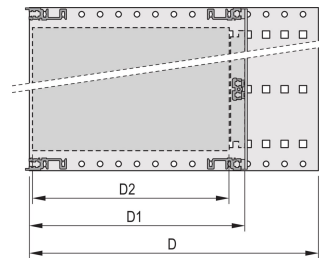

EuropacPRO 19 Zoll Baugruppenträger Bausatz, Typ schwer, für Backplanemontage, mit abgewinkeltem Frontgriff, 3 HE, 355 mm

KATALOGNUMMER

24567-164

Ungeschirmter Baugruppenträger für Backplane-Montage, schwere Ausführung mit tox-kaltgeschweißten Seitenwänden und Frontgriff.