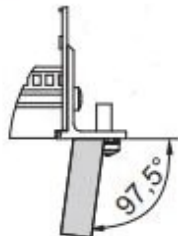

EuropacPRO 19 Zoll Baugruppenträger Bausatz, Typ schwer, für Backplanemontage, mit abgewinkeltem Frontgriff, 3 HE, 355 mm

KATALOGNUMMER

24567-164

Ungeschirmter Baugruppenträger für Backplane-Montage, schwere Ausführung mit tox-kaltgeschweißten Seitenwänden und Frontgriff.

MERKMALE

Baugruppenträger mit Seitenwand Typ H („heavy“), Der 19-Zoll-Winkel ist fest mit der Seitenwand verbunden (getoxt – kaltgeschweißt)

Lieferung erfolgt als platzsparende Flatpack-Verpackung

Modulschiene hinten zur Backplanemontage mit Isolierstreifen

Leiterplattentiefe: 160mm; 220mm; 280mm; 340mm

Typ Dichtung: Edelstahl EMV

Schock- und Vibrationstoleranz: 5g (force)

Griff enthalten: Ja

Befestigung: Gestell

Entspricht: IEC 60297-3-103

EMV-Schirmung: Nein