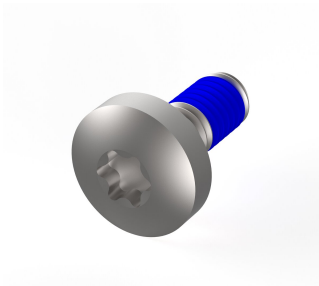

Montageteile für robuste Komponenten, Flachkopfschraube mit Gewindesicherung, Torx, M4 x 10

KATALOGNUMMER

24566-103

Befestigungsmaterial mit Schraubensicherung für stabile Seitenwände, Modulschiene, Abdeckplatten, rückseitige Winkel.

ZERTIFIZIERUNGEN

MERKMALE

Schrauben für folgende Befestigungen: Rugged Seitenwand - Modulschiene, Rugged Seitenwand - Abdeckblech, Rugged Seitenwand - Eckprofil

PRODUKTMERKMALE

Typ: Linsenkopfschraube

Länge: 10mm

Anzahl Verpackungen: 100

Gewindegröße: M4

Material: Edelstahl

Produktfamilie: EuropacPRO

Produkttyp: Montagekit

Passt zu: Baugruppenträger

Net Weight: 0.19kg

WARNUNG