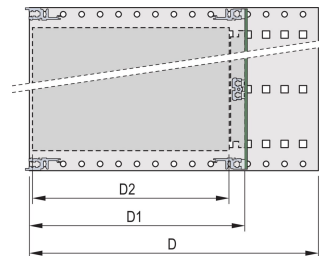

EuropacPRO 19-Zoll Baugruppenträger Bausatz für Backplane, leicht, ungeschirmt, 3 HE, 175 mm

KATALOGNUMMER

24564-131

Ungeschirmter Baugruppenträger für Backplanemontage, Ausführung Light

ZERTIFIZIERUNGEN

MERKMALE

Baugruppenträger mit Seitenwand Typ L („leicht“) mit integrierten 19“-Befestigungswinkeln

Modulschiene Typ „light“

Aluminium

Modulschienen hinten zur Backplanemontage mit Isolierstreifen