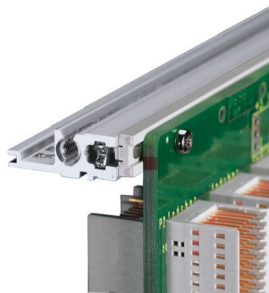

EuropacPRO 19-Zoll Baugruppenträger Bausatz für Backplane, leicht, ungeschirmt, 3 HE, 175 mm

KATALOGNUMMER

24564-131

Ungeschirmter Baugruppenträger für Backplanemontage, Ausführung Light

ZERTIFIZIERUNGEN

MERKMALE

Baugruppenträger mit Seitenwand Typ L („leicht“) mit integrierten 19“-Befestigungswinkeln

Modulschiene Typ „light“

Aluminium

Modulschienen hinten zur Backplanemontage mit Isolierstreifen

Einbaulast bis 7,5 kg

PRODUKTMERKMALE

Höhe Gestell: 3U

Tiefe: 175mm

Anzahl Verpackungen: 1

Zur Montage: Rückwandplatine

Leiterplattentiefe: 160mm

Griff enthalten: Nein

Befestigung: Gestell

Entspricht: IEC 60297-3-100; IEC 60297-3-101; IEEE 1101.1

EMV-Schirmung: Nein

Oberfläche: Eloxiert; Passiviert

Material: Aluminium

Produkttyp: Baugruppenträger/Einschub

Breite Gestell: 84HP

Statische Last: 7.5kg