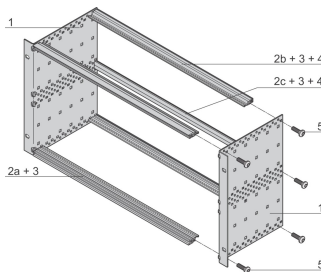

EuropacPRO 19-Zoll Baugruppenträger Bausatz für Backplane, leicht, ungeschirmt, 3 HE, 175 mm

KATALOGNUMMER

24564-131

Ungeschirmter Baugruppenträger für Backplanemontage, Ausführung Light

ZERTIFIZIERUNGEN

MERKMALE

Baugruppenträger mit Seitenwand Typ L („leicht“) mit integrierten 19“-Befestigungswinkeln

Modulschiene Typ „light“

Aluminium

Modulschienen hinten zur Backplanemontage mit Isolierstreifen