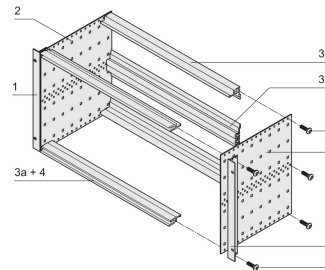

EuropacPRO 19-Zoll Baugruppenträgersatz für DIN-Steckverbindermontage, EMC Schirmung nachrüstbar, 6 HE, 355 mm

KATALOGNUMMER

24563-494

Ungeschirmter Baugruppenträger zur Montage von DIN-Steckverbinder EN 60603-2 (DIN 41612).

ZERTIFIZIERUNGEN

MERKMALE

Baugruppenträger mit Seitenwänden Typ F (flexibel), vordere 19-Zoll-Winkel sind inbegriffen, in der Tiefe anpassbarer 19"-Leiterplattenhalter, separat erhältlich (nicht im Lieferumfang enthalten)

Aluminium

IP 20 gemäß IEC 60529