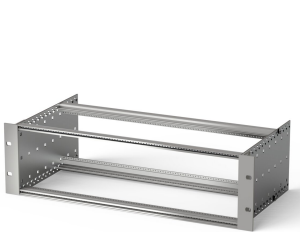

EuropacPRO 19-Zoll Baugruppenträgersatz für DIN-Steckverbindermontage, EMC Schirmung nachrüstbar, 6 HE, 355 mm

KATALOGNUMMER

24563-494

Ungeschirmter Baugruppenträger zur Montage von DIN-Steckverbinder EN 60603-2 (DIN 41612).

ZERTIFIZIERUNGEN

MERKMALE

Baugruppenträger mit Seitenwänden Typ F (flexibel), vordere 19-Zoll-Winkel sind inbegriffen, in der Tiefe anpassbarer 19"-Leiterplattenhalter, separat erhältlich (nicht im Lieferumfang enthalten)

Aluminium

IP 20 gemäß IEC 60529