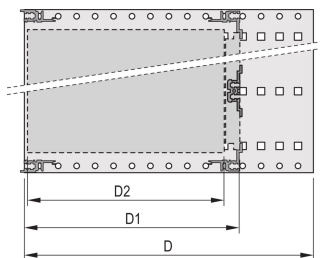

EuropacPRO 19-Zoll Baugruppenträgersatz für DIN-Steckverbindermontage, EMC Schirmung nachrüstbar, 6 HE, 355 mm

KATALOGNUMMER

24563-494

Ungeschirmter Baugruppenträger zur Montage von DIN-Steckverbinder EN 60603-2 (DIN 41612).

ZERTIFIZIERUNGEN

MERKMALE

Baugruppenträger mit Seitenwänden Typ F (flexibel), vordere 19-Zoll-Winkel sind inbegriffen, in der Tiefe anpassbarer 19"-Leiterplattenhalter, separat erhältlich (nicht im Lieferumfang enthalten)

Aluminium

IP 20 gemäß IEC 60529