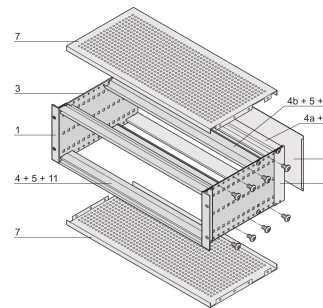

EuropacPRO 19-Zoll Baugruppenträgersatz für Backplanemontage, abgeschirmte Version, 3 HE, 355 mm

KATALOGNUMMER

24563-144

EMV-geschirmter Baugruppenträger für die Montage von Leiterplatten, eine EMC-geschirmte Rückwand schliesst den Baugruppenträger rückseitig ab.

ZERTIFIZIERUNGEN

MERKMALE

Baugruppenträger mit Seitenwänden Typ F (flexibel), vordere 19-Zoll-Winkel sind inbegriffen, in der Tiefe anpassbarer 19"-Leiterplattenhalter, separat erhältlich (nicht im Lieferumfang enthalten)

Lieferung erfolgt als platzsparende Flatpack-Verpackung

Modifikationen wie z. B. Ausschnitte, andere Oberflächen oder Abmessungen verfügbar.

EMV-Schirmdämpfung ca. 40 dB bei 1 GHz, 30 dB bei 2 GHz, unter der Voraussetzung, dass die Frontseite mit geschirmten Frontplatten geschlossen ist, Prüfung nach VG 95373 Teil 15

Höhe Gestell: 3U

Tiefe (D): 355mm

Anzahl Verpackungen: 1

Zur Montage: Rückwandplatine

Leiterplattentiefe: 160mm; 220mm; 280mm

Typ Dichtung: Textil EMV

Griff enthalten: Nein

Befestigung: Gestell