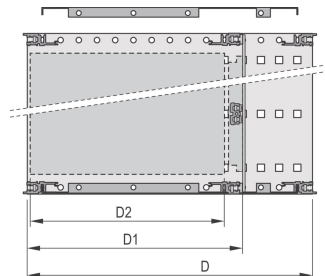

EuropacPRO 19-Zoll Baugruppenträgersatz für Backplanemontage, abgeschirmte Version, 3 HE, 355 mm

KATALOGNUMMER

24563-144

EMV-geschirmter Baugruppenträger für die Montage von Leiterplatten, eine EMC-geschirmte Rückwand schliesst den Baugruppenträger rückseitig ab.

ZERTIFIZIERUNGEN

MERKMALE

Baugruppenträger mit Seitenwänden Typ F (flexibel), vordere 19-Zoll-Winkel sind inbegriffen, in der Tiefe anpassbarer 19"-Leiterplattenhalter, separat erhältlich (nicht im Lieferumfang enthalten)

IP 20 gemäß IEC 60529.

Aluminium

Innen- und Außenabmessungen entsprechen: IEC 60297-3-100, -101, IEEE 1101.1

Modulschiene hinten zur Backplanemontage mit Isolierstreifen

Modulschiene Typ „light“

PRODUKTMERKMALE

Höhe Gestell: 3U

Tiefe (D): 355mm

Anzahl Verpackungen: 1

Zur Montage: Rückwandplatine

Leiterplattentiefe: 160mm; 220mm; 280mm

Typ Dichtung: Textil EMV

Griff enthalten: Nein

Befestigung: Gestell