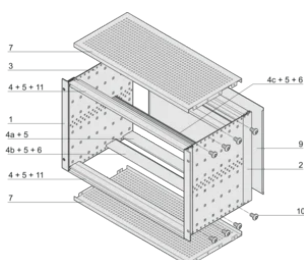

Modifikationen wie z. B. Ausschnitte, andere Oberflächen oder Abmessungen verfügbar.

EMV-Schirmdämpfung ca. 40 dB bei 1 GHz, 30 dB bei 2 GHz, unter der Voraussetzung, dass die Frontseite mit geschirmten Frontplatten geschlossen ist, Prüfung nach VG 95373 Teil 15

IP 20 gemäß IEC 60529.

Aluminium

Innen- und Außenabmessungen entsprechen: IEC 60297-3-100, -101, IEEE 1101.1

Modulschiene hinten zur Backplanemontage mit Isolierstreifen

Modulschiene Typ „light“

PRODUKTMERKMALE

Höhe Gestell: 3U

Tiefe (D): 355mm

Anzahl Verpackungen: 1

Zur Montage: Rückwandplatine

Leiterplattentiefe: 160mm; 220mm; 280mm

Typ Dichtung: Textil EMV

Griff enthalten: Nein

Befestigung: Gestell

Entspricht: IEC 60297-3-103

EMV-Schirmung: Ja

Oberfläche: Eloxiert; Passiviert

Material: Aluminium

Produkttyp: Baugruppenträger/Einschub

Breite Gestell: 84HP

Statische Last: 11kg

Net Weight: 3.11kg

ZUSÄTZLICHE PRODUKTDDETAILS

Individuelle Konfiguration: große Variantenvielfalt in Höhe, Breite und Tiefe; verschiedene Führungsschienen für unterschiedlichste Applikationen; Innenausbaumöglichkeiten; Zubehör und Befestigungsmaterial.

DIAGRAMME