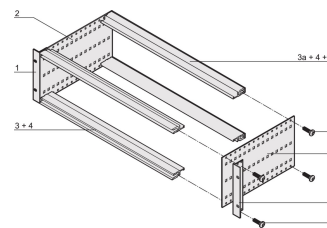

EuropacPRO 19-Zoll Baugruppenträgersatz zur Backplanemontage, 3 HE, 355 mm

KATALOGNUMMER

24563-134

Ungeschirmter Baugruppenträger zur Backplanemontage

ZERTIFIZIERUNGEN

MERKMALE

Baugruppenträger mit Seitenwänden Typ F (flexibel), vordere 19-Zoll-Winkel sind inbegriffen, in der Tiefe anpassbarer 19"-Leiterplattenhalter, separat erhältlich (nicht im Lieferumfang enthalten)

Modulschiene Typ „light“

Innen- und Außenabmessungen entsprechen: IEC 60297-3-100, -101, IEEE 1101.1

PRODUKTMERKMALE

Höhe Gestell: 3U

Tiefe: 355mm

Anzahl Verpackungen: 1

Zur Montage: Rückwandplatine

Leiterplattentiefe: 160mm; 220mm; 280mm; 340mm

Typ Dichtung: Edelstahl EMV (nachrüstbar)

Griff enthalten: Nein

Befestigung: Gestell

Entspricht: IEC 60297-3-103

EMV-Schirmung: Nein

Oberfläche: Eloxiert; Passiviert

Material: Aluminium

Produkttyp: Baugruppenträger/Einschub