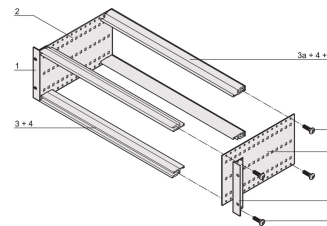

EuropacPRO 19-Zoll Baugruppenträgersatz zur Backplanemontage, 3 HE, 175 mm

KATALOGNUMMER

24563-131

Ungeschirmter Baugruppenträger zur Backplanemontage

ZERTIFIZIERUNGEN

MERKMALE

Baugruppenträger mit Seitenwänden Typ F (flexibel), vordere 19-Zoll-Winkel sind inbegriffen, in der Tiefe anpassbarer 19"-Leiterplattenhalter, separat erhältlich (nicht im Lieferumfang enthalten)

Modulschiene Typ „light“

Innen- und Außenabmessungen entsprechen: IEC 60297-3-100, -101, IEEE 1101.1

PRODUKTMERKMALE

Höhe Gestell: 3U

Tiefe: 175mm

Anzahl Verpackungen: 1

Zur Montage: Rückwandplatine

Leiterplattentiefe: 160mm

Typ Dichtung: Edelstahl EMV (nachrüstbar)

Griff enthalten: Nein

Befestigung: Gestell

Entspricht: IEC 60297-3-103

EMV-Schirmung: Nein

Oberfläche: Eloxiert; Passiviert

Material: Aluminium

Produkttyp: Baugruppenträger/Einschub