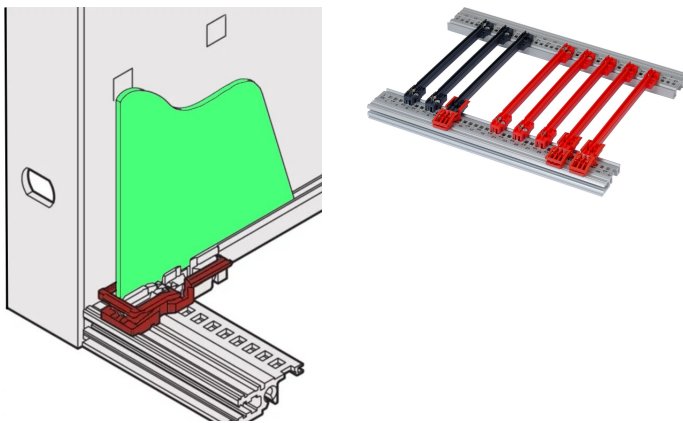

Leiterplattensicherung, 10 Stück

KATALOGNUMMER

24560-377

Der PCB-Griff ermöglicht es dem Benutzer, eine Leiterplatte ohne Frontplatte herauszunehmen.

ZERTIFIZIERUNGEN

MERKMALE

Anwendung an oberer und unterer Modulschiene Typ Zubehör möglich

Auch ohne Leiterkartengriff einsetzbar

Auch an Slot „2“ einsetzbar

Zur Fixierung der Leiterplatte im Baugruppenträger oder 19-Zoll-Gehäuse

Für EuropacPRO, MultipacPRO, RatiopacPRO, PropacPRO, CompacPRO und Inpac

Kann nur in Kombination mit Führungsschienen vom Typ Zubehör verwendet werden

PRODUKTMERKMALE

Produkttyp: Leiterplattenhalterung

Material: Polycarbonat

Anzahl Verpackungen: 10

ZUSÄTZLICHE PRODUKTDDETAILS

Tragegriff C bitte separat bestellen.

Nur zusammen mit Zubehör für Führungsschienen verwendbar.

Mindestabstand der Führungsschienen 3 TE.

Nicht verwenbar bei den Gehäusen propac, compac, inpac.

WARNUNG

nVent-Produkte müssen in Übereinstimmung mit den Produktinformationsblättern und dem Schulungsmaterial von nVent installiert und verwendet werden. Informationsblätter sind verfügbar unter www.nVent.com sowie bei Ihrem nVent-Kundendienstvertreter. Unsachgemäße Installation, Missbrauch, Fehlanwendung oder andere Handlungen im Widerspruch zu den Anweisungen und Warnungen von nVent können zu Fehlfunktionen, Anlagenschäden, schwerer Körperverletzung sowie zum Tod führen und/oder haben die Annullierung der Garantie zur Folge.