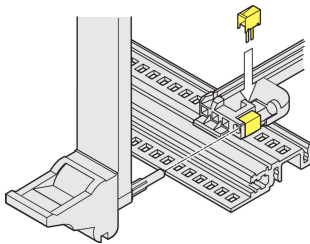

ESD-Clip für Führungsschienen mit Codierung (IEEE), für Alignment PIN

KATALOGNUMMER

24560-256

Der ESD-Clip kann in den Codierblock der Führungsschiene mit Codierung eingesteckt werden. Er sorgt für einen leitfähigen Kontakt zwischen dem Führungsstift des Ein-/Aushebegriiffs (IEL oder IET) und der Modulschiene.

ZERTIFIZIERUNGEN

MERKMALE

Montage in der unteren und oberen Führungsschiene

Für Ausrichtungsstift nach IEEE; kann in die Führungsschienen mit Codierung und in den Keying-/Codierblock gesteckt werden; sorgt für einen leitenden Kontakt zwischen dem Führungsstift des Einhebe-/Aushebegriiffs (IEL oder IET) und der Modulschiene

PRODUKTMERKMALE

Produkttyp: Führungsschiene

Produktfamilie: EuropacPRO; RatiopacPRO; RatiopacPRO AIR; CompacPRO; PropacPRO; MultipacPRO; Inpac

Typ: ESD-Klammer

Passt zu: Führungsschienen; Gehäuse; Einschub