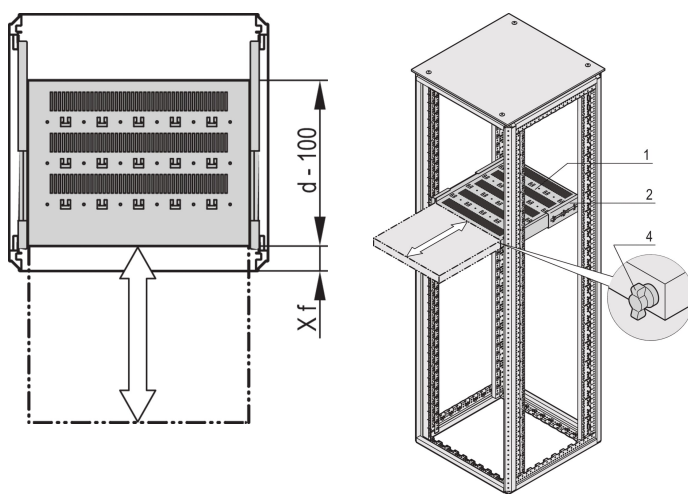

19" Fachboden, ausziehbar, für Varistar CP, Novastar, 70 kg, RAL 7035, 800 B 700 T

KATALOGNUMMER

22130-374

Varistar, Novastar und Eurorack 19"-Fachboden, stationär mit 70 kg Tragfähigkeit, perforiert für einfache Montage.

ZERTIFIZIERUNGEN

MERKMALE

Perforiert mit Hammerschlaglochung zur Befestigung von Kabelbindern

Statische Traglast 70 kg

Inklusive Teleskopschienen

Verriegelung mit Knebelschloss möglich

St, 1,5 mm

Hammerschlaglochung zur Befestigung mit Kabelbindern

Hammerschlaglochung zur Befestigung mit Kabelbindern