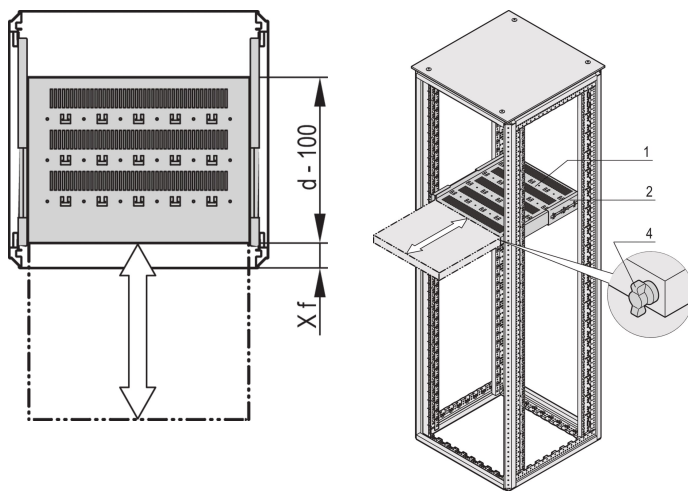

19" Fachboden, ausziehbar, für Varistar CP, Novastar, 70 kg, RAL 7035, 800 B 500 T

KATALOGNUMMER

22130-372

Varistar, Novastar und Eurorack 19"-Fachboden, stationär mit 70 kg Tragfähigkeit, perforiert für einfache Montage.

ZERTIFIZIERUNGEN

MERKMALE

Perforiert mit Hammerschlaglochung zur Befestigung von Kabelbindern

Statische Traglast 70 kg

Inklusive Teleskopschienen

Verriegelung mit Knebelschloss möglich

St, 1,5 mm

Hammerschlaglochung zur Befestigung mit Kabelbindern

Hammerschlaglochung zur Befestigung mit Kabelbindern