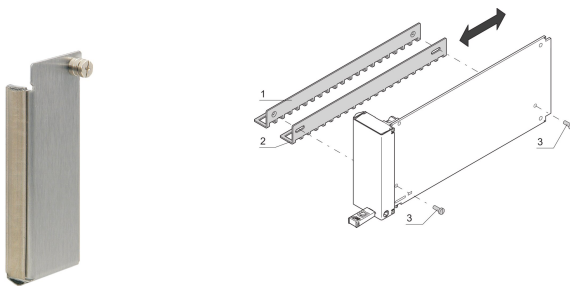

MicroTCA.4-Frontplatte (über MCH), Originalgröße, einfach, geschirmt, Edelstahl

KATALOGNUMMER

21850-103

AdvancedTCA Frontplatte (Edelstahl) für Textildichtung. Geschirmte Filler Module werden zum Verschließen von unbenutzten Slots verwendet.

ZERTIFIZIERUNGEN

MERKMALE

Gemäß der Spezifikationen MicroTCA.1 und MicroTCA.4

Geschirmte Filler Module werden zum Verschließen von unbenutzten Slots verwendet

Frontplatte kann angeschraubt werden und stützt sich an der Führungsschiene ab

PRODUKTMERKMALE

Höhe: 84.68mm

Anzahl Verpackungen: 1

Zubehörtyp: Frontplatte

Befestigung: Anschraubbare Front

Typ Dichtung: Textil EMV

Frontbeschichtung: Roh

Oberfläche Rückseite: Roh

Tiefe: 1mm

EMV-Schirmung: Ja

Material: Edelstahl

Produktfamilie: AdvancedMC

Produkttyp: Frontplatte

Typ: Frontplatte

Breite: 28.98mm

Net Weight: 0.055kg