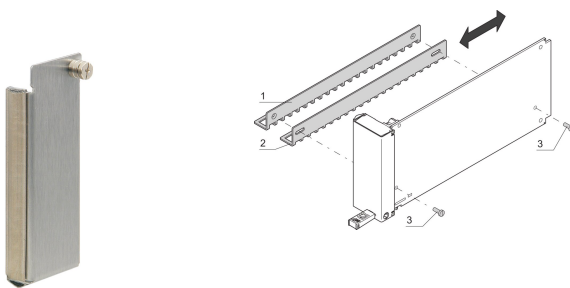

MicroTCA.4-Frontplatte (über MCH), Originalgröße, einfach, geschirmt, Edelstahl

KATALOGNUMMER

21850-102

AdvancedTCA Frontplatte (Edelstahl) für Textildichtung. Geschirmte Filler Module werden zum Verschließen von unbenutzten Slots verwendet.

ZERTIFIZIERUNGEN

MERKMALE

Gemäß der Spezifikationen MicroTCA.1 und MicroTCA.4

Geschirmte Filler Module werden zum Verschließen von unbenutzten Slots verwendet

Frontplatte kann angeschraubt werden und stützt sich an der Führungsschiene ab

PRODUKTMERKMALE

Höhe: 84.68mm

Anzahl Verpackungen: 1

Zubehörtyp: Frontplatte

Befestigung: Anschraubbare Front

Typ Dichtung: Textil EMV

Frontbeschichtung: Roh

Oberfläche Rückseite: Roh

Tiefe: 1mm

EMV-Schirmung: Ja

Material: Edelstahl

Produktfamilie: AdvancedMC

Produkttyp: Frontplatte

Typ: Frontplatte

Breite: 18.96mm

Gross Weight: 0.047kg