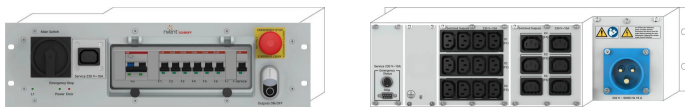

Rack Safety Plus, 3 HE, 230 V AC, CEE

KATALOGNUMMER

21270-010

Die nVent SCHROFF Rack Safety Plus-Einheit ist eine 19-Zoll-Stromverteilungs-Einheit, die als zentrale Verteilereinheit verwendet wird, um elektrische oder elektronische Geräte mit Strom zu versorgen. Zusätzlich ist sie mit einer Notausschalter-Funktion ausgestattet.

ZERTIFIZIERUNGEN

MERKMALE

19", 3 HE Stromverteilungs-Einheit mit Notausschalter-Funktion

Zentrale Stromverteilungseinheit für elektrische oder elektronische Geräte

400 V, 3-phasiger oder 230 V 1-phasiger Netzeingang mit Sicherungen

An das System kann ein zusätzlicher externer Notaus-Taster angeschlossen werden

PRODUKTMERKMALE

Produkttyp: Netzverteiler

Passt zu: Varistar CP; Novastar

Funktion: Not-Aus

Eingangsspannung AC: 230V

Anzahl Phasen: 1

EMV-Filter: Nein

Überspannungsableiter: Ja

Einschaltstrombegrenzer: Ja

Fehlerstrom-Schutzeinrichtung: Ja

Abdeckung Schutzschalter: Ja

Höhe Gestell: 3U

Typ Buchse: IEC C13

Zubehörtyp: Stromverteilungszubehör