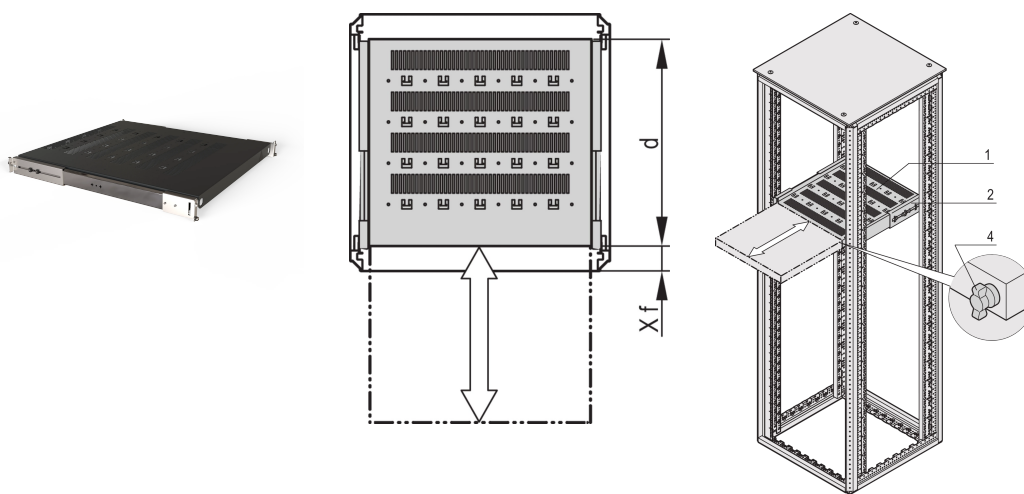

19" Fachboden, ausziehbar, für Varistar CP, Novastar, 70 kg, RAL 7021, 800 B 800 T

KATALOGNUMMER

21130-375

Varistar, Novastar und Eurorack 19"-Fachboden, stationär mit 70 kg Tragfähigkeit, perforiert für einfache Montage.

ZERTIFIZIERUNGEN

MERKMALE

Perforiert mit Hammerschlaglochung zur Befestigung von Kabelbindern

Statische Traglast 70 kg

Inklusive Teleskopschienen

Verriegelung mit Knebelschloss möglich

St, 1,5 mm

Hammerschlaglochung zur Befestigung mit Kabelbindern

Hammerschlaglochung zur Befestigung mit Kabelbindern

PRODUKTMERKMALE

Typ: Fachboden ausziehbar

Breite: 600mm

Tiefe: 677mm

Anzahl Verpackungen: 1

Farbe: Schwarzgrau

Farbcode: RAL 7021

Oberfläche: Pulverbeschichtet

Material: Stahl

Produktfamilie: Varistar CP; Novastar

Produkttyp: Fachboden

Passt zu: Varistar CP

Gross Weight: 11.87kg

ZUSÄTZLICHE PRODUKTDDETAILS

Montagewinkel zur Montage der Teleskopschienen am Gestell bitte separat bestellen