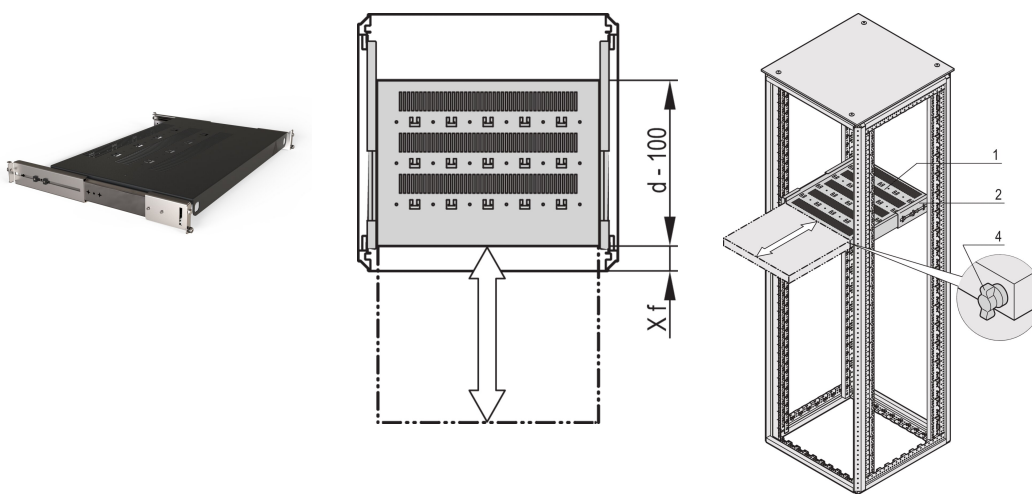

19" Fachboden, ausziehbar, für Varistar CP, Novastar, 70 kg, RAL 7021, 800 B 500 T

KATALOGNUMMER

21130-372

Varistar, Novastar und Eurorack 19"-Fachboden, stationär mit 70 kg Tragfähigkeit, perforiert für einfache Montage.

ZERTIFIZIERUNGEN

MERKMALE

Perforiert mit Hammerschlaglochung zur Befestigung von Kabelbindern

Statische Traglast 70 kg

Inklusive Teleskopschienen

Verriegelung mit Knebelschloss möglich

St, 1,5 mm

Hammerschlaglochung zur Befestigung mit Kabelbindern

Hammerschlaglochung zur Befestigung mit Kabelbindern

PRODUKTMERKMALE

Typ: Fachboden ausziehbar

Breite: 600mm

Tiefe: 600mm

Anzahl Verpackungen: 1

Farbe: Schwarzgrau

Farbcode: RAL 7021

Oberfläche: Pulverbeschichtet

Material: Stahl

Produktfamilie: Varistar CP; Novastar

Produkttyp: Fachboden

Passt zu: Varistar CP

Gross Weight: 7.6kg

ZUSÄTZLICHE PRODUKTDDETAILS

Montagewinkel zur Montage der Teleskopschienen am Gestell bitte separat bestellen