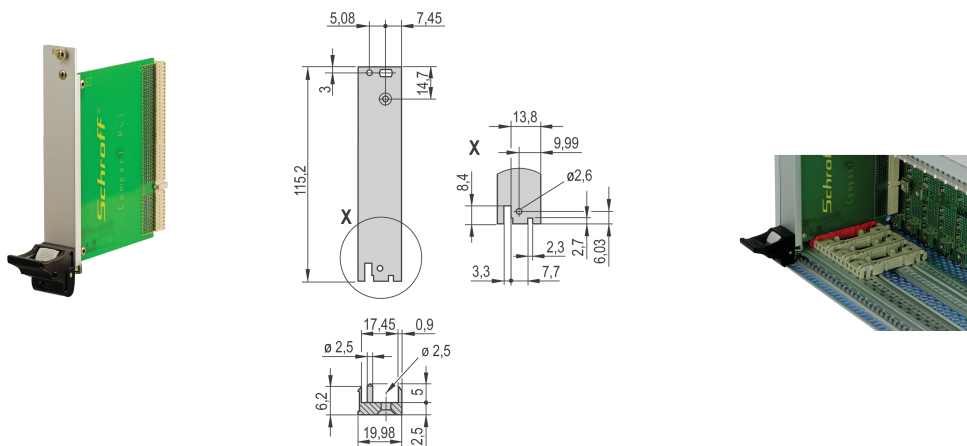

Steckbaugruppen-Bausatz mit IEL-Griff für Rear I/O, geschirmt, schwarz 3 HE, 4 TE

KATALOGNUMMER

20848-751

Steckbaugruppe, mit IEL-Einhebe-/Aushebegriff schwarz Griff, 3 HE, Rear I/O-Montage. Die U-förmige Frontplatte ermöglicht die Abschirmung mit einer Textildichtung.

ZERTIFIZIERUNGEN

MERKMALE

Frontplatte (U-Profil) mit EMV-Dichtung (Textil)

Geeignet für Steck- und Ziehkräfte bis 700 N (pro Paar)

Für den Einbau von Mikroschaltern geeignet

Codierbar nach IEC 60297-3-103/ IEEE 1101.10

PRODUKTMERKMALE

Breite Gestell: 4HP

Anzahl Verpackungen: 1

Grifftyp: IEL

Befestigung: Anschraubbare Rückseite IO

Typ Dichtung: Textil EMV

Frontbeschichtung: Eloxiert

Oberfläche Rückseite: Geätzt

Behandelte Kanten: Nein

Entspricht: IEC 60297-3-102; IEEE 1101.10; IEC 60297-3-103; IEEE 1101.1/11

EMV-Schirmung: Ja

Oberfläche: Eloxiert; Passiviert

Höhe (H): 128.4mm

Material: Aluminium

Produkttyp: Frontplatte