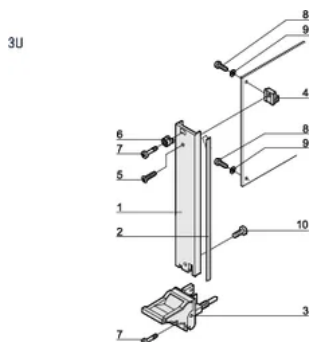

PRODUKTMERKMALE

Breite Gestell: 4HP

Anzahl Verpackungen: 1

Grifftyp: IEL

Befestigung: Anschraubbare Rückseite IO

Typ Dichtung: Textil EMV

Frontbeschichtung: Eloxiert

Oberfläche Rückseite: Geätzt

Behandelte Kanten: Nein

Entspricht: IEC 60297-3-102; IEEE 1101.10; IEC 60297-3-103; IEEE 1101.1/11

EMV-Schirmung: Ja

Oberfläche: Eloxiert; Passiviert

Höhe (H): 128.4mm

Material: Aluminium

Produkttyp: Frontplatte

Höhe Gestell: 3U

Typ: Frontplatte mit Griff (Steckbaugruppe)

Breite (W): 20mm

Net Weight: 0.08kg

DIAGRAMME

WARNUNG

nVent-Produkte müssen in Übereinstimmung mit den Produktinformationsblättern und dem Schulungsmaterial von nVent installiert und verwendet werden. Informationsblätter sind verfügbar unter www.nVent.com sowie bei Ihrem nVent-Kundendienstvertreter. Unsachgemäße Installation, Missbrauch, Fehlanwendung oder andere Handlungen im Widerspruch zu den Anweisungen und Warnungen von nVent können zu Fehlfunktionen, Anlagenschäden, schwerer Körperverletzung sowie zum Tod führen und/oder haben die Annullierung der Garantie zur Folge.