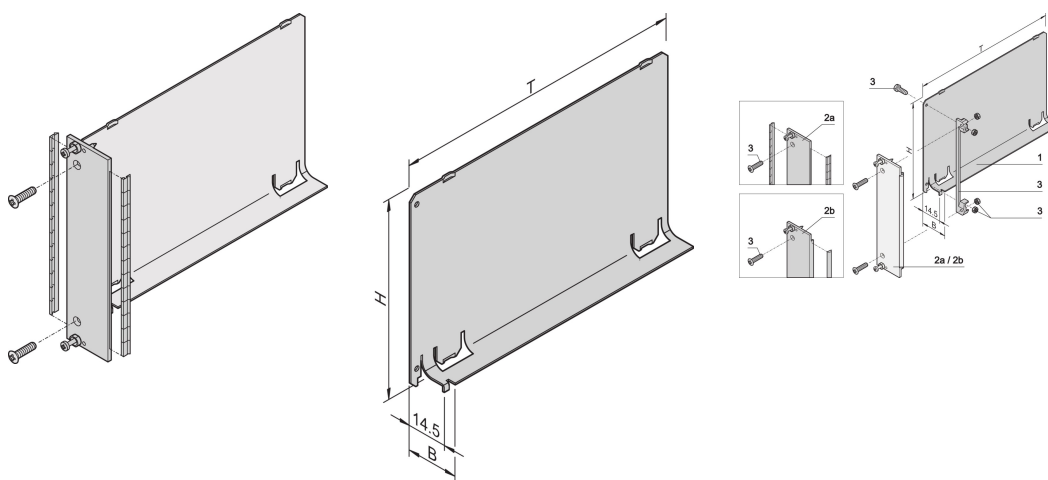

Luftschottblech, Frontplatte, Refrofit-Abschirmung, Stahl, 6 HE, 4 TE, 220 mm

KATALOGNUMMER

20848-721

Das Luftleitblech mit flacher Frontplatte deckt einen leeren Slot ab, damit keine Luft entweicht. Die flache Frontplatte eignet sich für eine EMV-Dichtung aus Edelstahl.

ZERTIFIZIERUNGEN

MERKMALE

Das Luftleitblech verhindert, dass Luft durch leere Slots entweicht

Abdeckung wird in die Führungsschiene eingeschoben

PRODUKTMERKMALE

Höhe Gestell: 6U

Anzahl Verpackungen: 1

Tiefe: 220mm

EMV-Schirmung: Nein (nachrüstbar)

Oberfläche: Eloxiert; Passiviert

Material: Aluminium

Produktfamilie: EuropacPRO; RatiopacPRO; RatiopacPRO AIR; CompacPRO; PropacPRO; Inpac

Produkttyp: Luftschottblech

Breite Gestell: 4HP

Typ: Mit Frontplatte

Passt zu: Baugruppenträger; Gehäuse

Net Weight: 0.13kg

ZUSÄTZLICHE PRODUKTDDETAILS

Luftleitblech für 280 mm tiefe und für 80 mm Rear I/O-Leiterplatten auf Anfrage erhältlich.

WARNUNG

nVent-Produkte müssen in Übereinstimmung mit den Produktinformationsblättern und dem Schulungsmaterial von nVent installiert und verwendet werden. Informationsblätter sind verfügbar unter www.nVent.com sowie bei Ihrem nVent-Kundendienstvertreter. Unsachgemäße Installation, Missbrauch, Fehlanwendung oder andere Handlungen im Widerspruch zu den Anweisungen und Warnungen von nVent können zu Fehlfunktionen, Anlagenschäden, schwerer Körperverletzung sowie zum Tod führen und/oder haben die Annullierung der Garantie zur Folge.