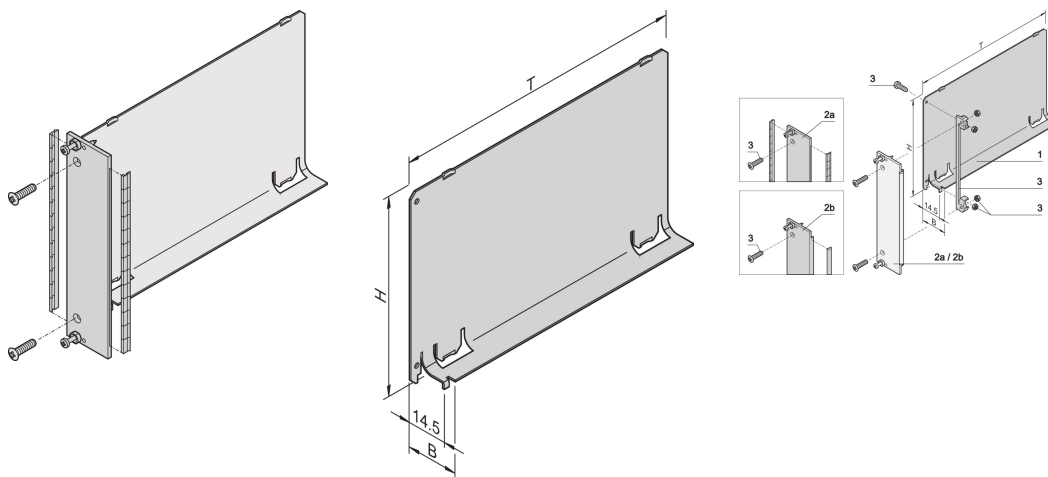

Luftschottblech, Frontplatte, Refrofit-Abschirmung, Stahl, 6 HE, 4 TE, 160 mm

KATALOGNUMMER

20848-720

Das Luftleitblech mit flacher Frontplatte deckt einen leeren Slot ab, damit keine Luft entweicht. Die flache Frontplatte eignet sich für eine EMV-Dichtung aus Edelstahl.

ZERTIFIZIERUNGEN

MERKMALE

Das Luftleitblech verhindert, dass Luft durch leere Slots entweicht

Abdeckung wird in die Führungsschiene eingeschoben

PRODUKTMERKMALE

Höhe Gestell: 6U

Anzahl Verpackungen: 1

Tiefe: 160mm

EMV-Schirmung: Nein (nachrüstbar)

Oberfläche: Eloxiert; Passiviert

Material: Aluminium

Produktfamilie: EuropacPRO; RatiopacPRO; RatiopacPRO AIR; CompacPRO; PropacPRO; Inpac

Produkttyp: Luftschoottblech

Breite Gestell: 4HP

Typ: Mit Frontplatte

Passt zu: Baugruppenträger; Gehäuse

Net Weight: 0.24kg

ZUSÄTZLICHE PRODUKTDDETAILS

Luftleitblech für 280 mm tiefe und für 80 mm Rear I/O-Leiterplatten auf Anfrage erhältlich.

WARNUNG

nVent-Produkte müssen in Übereinstimmung mit den Produktinformationsblättern und dem Schulungsmaterial von nVent installiert und verwendet werden. Informationsblätter sind verfügbar unter www.nVent.com sowie bei Ihrem nVent-Kundendienstvertreter. Unsachgemäße Installation, Missbrauch, Fehlanwendung oder andere Handlungen im Widerspruch zu den Anweisungen und Warnungen von nVent können zu Fehlfunktionen, Anlagenschäden, schwerer Körperverletzung sowie zum Tod führen und/oder haben die Annullierung der Garantie zur Folge.