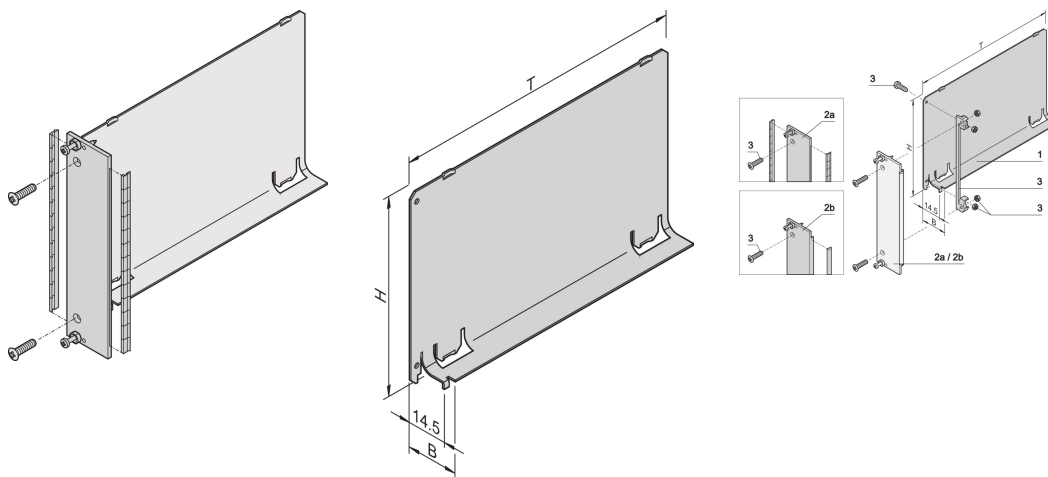

# Luftschottblech, Frontplatte, Refrofit-Abschirmung, Stahl, 3 HE, 4 TE, 160 mm

## KATALOGNUMMER

**20848-712**

Das Luftleitblech mit flacher Frontplatte deckt einen leeren Slot ab, damit keine Luft entweicht. Die flache Frontplatte eignet sich für eine EMV-Dichtung aus Edelstahl.

## MERKMALE

Das Luftleitblech verhindert, dass Luft durch leere Slots entweicht

Abdeckung wird in die Führungsschiene eingeschoben

## PRODUKTMERKMALE

Höhe Gestell: 3U

Anzahl Verpackungen: 1

Tiefe: 160mm

EMV-Schirmung: Nein (nachrüstbar)

Oberfläche: Eloxiert; Passiviert

Material: Aluminium

Produktfamilie: EuropacPRO; RatiopacPRO; RatiopacPRO AIR; CompacPRO; PropacPRO; Inpac