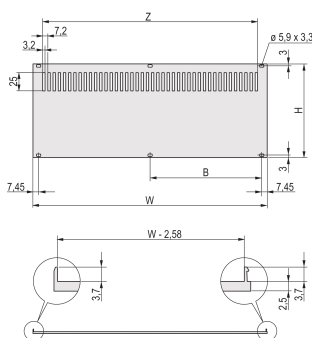

Rückwand mit Lüftungsschlitzen für RatiopacPRO, Nachrüstbare Schirmung, mit Textildichtung, 6 HE, 42 TE

KATALOGNUMMER

20848-641

Die perforierte Rückwand, Al, 2,5 mm ist schirmbar mit EMV-Dichtung (Textil). Die Rückseite ist gebeizt.

ZERTIFIZIERUNGEN

MERKMALE

Rückwand, Al, 2,5 mm, Frontseite: eloxiert, Rückseite: leitfähig; ungeschirmt

Die Montage erfolgt an den Modulschienen

PRODUKTMERKMALE

Höhe Gestell: 6U

Breite Gestell: 42HP

Anzahl Verpackungen: 1

Oberfläche: Eloxiert; Passiviert

Höhe: 256mm

Material: Aluminium

Produktfamilie: RatiopacPRO; RatiopacPRO AIR

Produkttyp: Seitenwand

Typ: Rückwand

Breite: 213mm

Passt zu: Gehäuse