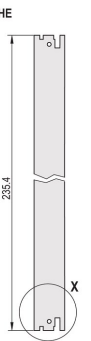

Steckbaugruppen-Bausatz, geschirmt, mit IEL-Griff, schwarz, 6 HE, 6 TE

KATALOGNUMMER

20848-594

3 HE

6 HE

4 TE

5 TE

Steckbaugruppe, mit IEL-Einhebe-/Aushebegriff schwarz Griff, 6 HE, Frontbaugruppe. Die U-förmige Frontplatte ermöglicht die Abschirmung mit einer Textildichtung.

ZERTIFIZIERUNGEN

MERKMALE

Frontplatte (U-Profil) mit EMV-Dichtung (Textil)

Geeignet für Steck- und Ziehkräfte bis 700 N (pro Paar)

Für den Einbau von Mikroschaltern geeignet

Codierbar nach IEC 60297-3-103/ IEEE 1101.10

PRODUKTMERKMALE

Breite Gestell: 6HP

Anzahl Verpackungen: 1

Grifftyp: IEL

Befestigung: Anschraubbare Front; Anschraubbare Rückseite IO

Typ Dichtung: Textil EMV

Frontbeschichtung: Eloxiert

Oberfläche Rückseite: Geätzt

Behandelte Kanten: Nein

Entspricht: IEC 60297-3-102; IEEE 1101.10; IEC 60297-3-103; IEEE 1101.1/11

EMV-Schirmung: Ja

Oberfläche: Eloxiert; Passiviert

Höhe (H): 261.8mm

Material: Aluminium

Produkttyp: Frontplatte