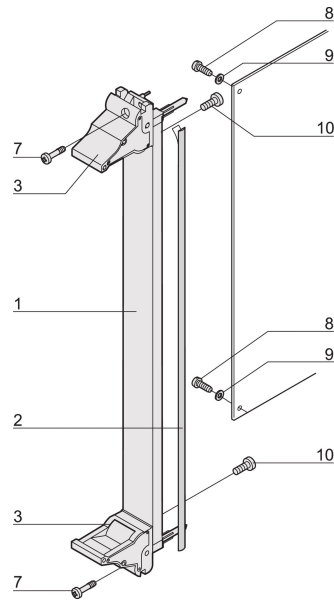

Steckbaugruppen-Bausatz, geschirmt, mit IEL-Griff, schwarz, 6 HE, 6 TE

KATALOGNUMMER

20848-594

3 HE

6 HE

4 TE

5 TE

Steckbaugruppe, mit IEL-Einhebe-/Aushebegriff schwarz Griff, 6 HE, Frontbaugruppe. Die U-förmige Frontplatte ermöglicht die Abschirmung mit einer Textildichtung.

ZERTIFIZIERUNGEN

MERKMALE

Frontplatte (U-Profil) mit EMV-Dichtung (Textil)

Geeignet für Steck- und Ziehkräfte bis 700 N (pro Paar)

Für den Einbau von Mikroschaltern geeignet

Codierbar nach IEC 60297-3-103/ IEEE 1101.10

PRODUKTMERKMALE

Breite Gestell: 6HP

Anzahl Verpackungen: 1

Grifftyp: IEL

Befestigung: Anschraubbare Front; Anschraubbare Rückseite IO

Typ Dichtung: Textil EMV

Frontbeschichtung: Eloxiert

Oberfläche Rückseite: Geätzt

Behandelte Kanten: Nein

Entspricht: IEC 60297-3-102; IEEE 1101.10; IEC 60297-3-103; IEEE 1101.1/11

EMV-Schirmung: Ja

Oberfläche: Eloxiert; Passiviert

Höhe (H): 261.8mm

Material: Aluminium

Produkttyp: Frontplatte