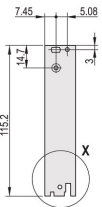

Steckbaugruppen-Bausatz, geschirmt, mit IEL-Griff, schwarz, 6 HE, 6 TE

KATALOGNUMMER

20848-594

3 HE

6 HE

4 TE

5 TE

Steckbaugruppe, mit IEL-Einhebe-/Aushebegriff schwarz Griff, 6 HE, Frontbaugruppe. Die U-förmige Frontplatte ermöglicht die Abschirmung mit einer Textildichtung.

PRODUKTMERKMALE

Breite Gestell: 6HP

Anzahl Verpackungen: 1

Grifftyp: IEL

Befestigung: Anschraubbare Front; Anschraubbare Rückseite IO

Typ Dichtung: Textil EMV

Frontbeschichtung: Eloxiert

Oberfläche Rückseite: Geätzt

Behandelte Kanten: Nein

Entspricht: IEC 60297-3-102; IEEE 1101.10; IEC 60297-3-103; IEEE 1101.1/11

EMV-Schirmung: Ja

Oberfläche: Eloxiert; Passiviert

Höhe (H): 261.8mm

Material: Aluminium

Produkttyp: Frontplatte

Höhe Gestell: 6U

Typ: Frontplatte mit Griff (Steckbaugruppe)

Breite (W): 30.1mm

Gross Weight: 0.145kg

DIAGRAMME

WARNUNG

nVent-Produkte müssen in Übereinstimmung mit den Produktinformationsblättern und dem Schulungsmaterial von nVent installiert und verwendet werden. Informationsblätter sind verfügbar unter www.nVent.com sowie bei Ihrem nVent-Kundendienstvertreter. Unsachgemäße Installation, Missbrauch, Fehlanwendung oder andere Handlungen im Widerspruch zu den Anweisungen und Warnungen von nVent können zu Fehlfunktionen, Anlagenschäden, schwerer Körperverletzung sowie zum Tod führen und/oder haben die Annullierung der Garantie zur Folge.