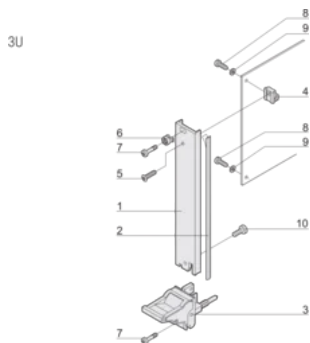

MERKMALE

Frontplatte (U-Profil) mit EMV-Dichtung (Textil)

Geeignet für Steck- und Ziehkräfte bis 700 N (pro Paar)

Für den Einbau von Mikroschaltern geeignet

Codierbar nach IEC 60297-3-103/ IEEE 1101.10

PRODUKTMERKMALE

Breite Gestell: 4HP

Anzahl Verpackungen: 1

Grifftyp: IEL

Befestigung: Anschraubbare Front

Typ Dichtung: Textil EMV

Frontbeschichtung: Eloxiert

Oberfläche Rückseite: Geätzt

Behandelte Kanten: Nein

Entspricht: IEC 60297-3-102; IEEE 1101.10; IEC 60297-3-103; IEEE 1101.1/11

EMV-Schirmung: Ja

Oberfläche: Eloxiert; Passiviert

Höhe (H): 128.4mm

Material: Aluminium

Produkttyp: Frontplatte

Höhe Gestell: 3U

Typ: Frontplatte mit Griff (Steckbaugruppe)

Breite (W): 20mm

Net Weight: 0.07kg

DIAGRAMME

WARNUNG

nVent-Produkte müssen in Übereinstimmung mit den Produktinformationsblättern und dem Schulungsmaterial von nVent installiert und verwendet werden. Informationsblätter sind verfügbar unter www.nVent.com sowie bei Ihrem nVent-