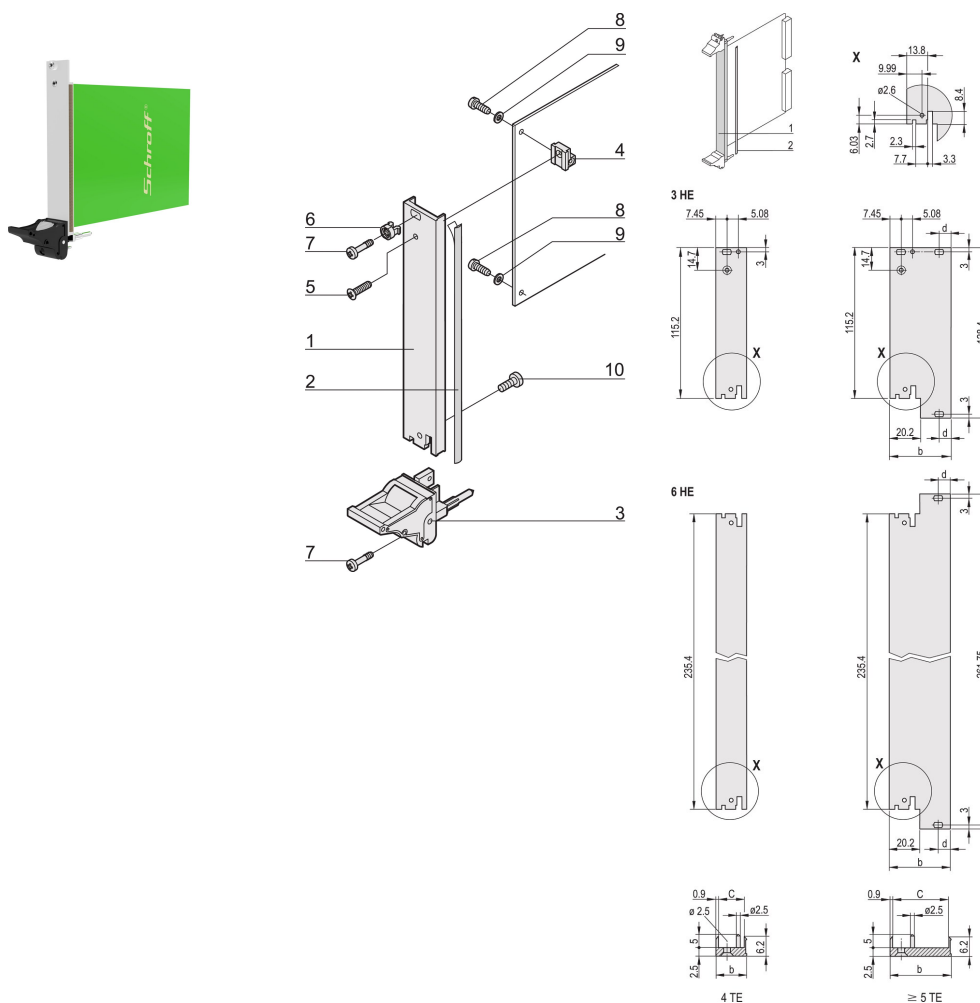

# Steckbaugruppen-Bausatz, geschirmt, mit IEL-Griff, schwarz, 3 HE, 4 TE

## KATALOGNUMMER

20848-585

Steckbaugruppe, mit IEL-Einhebe-/Aushebegriff schwarz Griff, 3 HE, Frontbaugruppe. Die U-förmige Frontplatte ermöglicht die Abschirmung mit einer Textildichtung.

## MERKMALE

Frontplatte (U-Profil) mit EMV-Dichtung (Textil)

Geeignet für Steck- und Ziehkräfte bis 700 N (pro Paar)

Für den Einbau von Mikroschaltern geeignet

Codierbar nach IEC 60297-3-103/ IEEE 1101.10

## PRODUKTMERKMALE

Breite Gestell: 4HP

Anzahl Verpackungen: 1

Grifftyp: IEL

Befestigung: Anschraubbare Front

Typ Dichtung: Textil EMV

Frontbeschichtung: Eloxiert

Oberfläche Rückseite: Geätzt