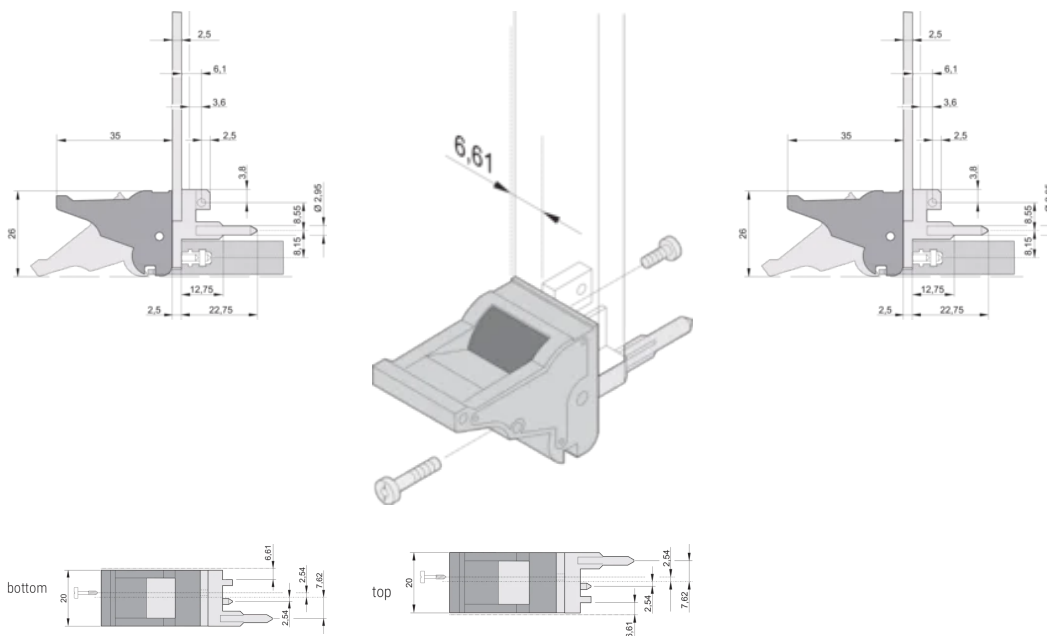

ZERTIFIZIERUNGEN

MERKMALE

Geeignet für Steck- und Ziehkräfte bis 700 N (pro Paar)

In Übereinstimmung mit IEEE 1101.10 und IEC 60297-3-102

Für den Einbau vom Mikroschaltern geeignet

0,1-Zoll-Versatz, wird für Netzgeräte mit SMD Plus verwendet

Typ: Ein-/Aushebegriff, 0,1 Zoll Versatz

Passt zu: Frontplatten

Gross Weight: 2.413kg

ZUSÄTZLICHE PRODUKTDDETAILS

Codierkeile und Mikroschalter bitte separat bestellen.

DIAGRAMME

WARNUNG

nVent-Produkte müssen in Übereinstimmung mit den Produktinformationsblättern und dem Schulungsmaterial von nVent installiert und verwendet werden. Informationsblätter sind verfügbar unter www.nVent.com sowie bei Ihrem nVent-Kundendienstvertreter. Unsachgemäße Installation, Missbrauch, Fehlanwendung oder andere Handlungen im Widerspruch zu den Anweisungen und Warnungen von nVent können zu Fehlfunktionen, Anlagenschäden, schwerer Körperverletzung sowie zum Tod führen und/oder haben die Annullierung der Garantie zur Folge.