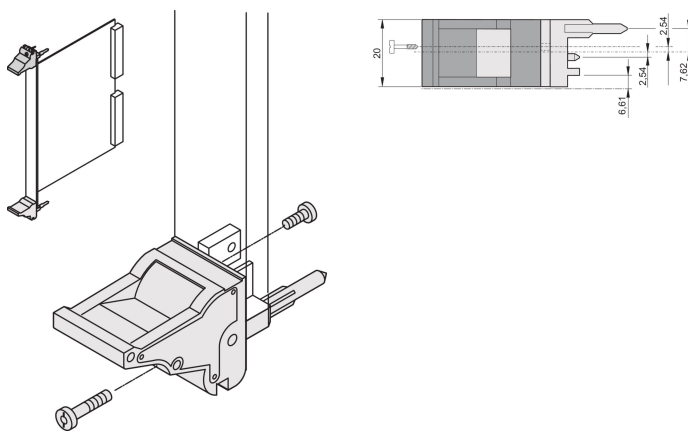

Ein-/Aushebegriff, Typ IEL, Hebel grau, Knopf schwarz, oben, 100 Stück

KATALOGNUMMER

20817-693

Ein- und Aushebegriff vom Typ IEL in Übereinstimmung mit IEEE 1101.10 mit 0,1-Zoll Leiterplattenversatz. Pro Paar erzeugen die Griffe eine Hebelkraft von 700 N.

ZERTIFIZIERUNGEN

MERKMALE

Geeignet für Steck- und Ziehkräfte bis 700 N (pro Paar)

In Übereinstimmung mit IEEE 1101.10 und IEC 60297-3-102

Für den Einbau vom Mikroschaltern geeignet

0,1-Zoll-Versatz, wird für Netzgeräte mit SMD Plus verwendet

PRODUKTMERKMALE

Anzahl Verpackungen: 100

Grifftyp: IEL; Vorne oben

Entflammbarkeitsklasse: UL® 94V-0

Farbe: Grau

Entspricht: EN 45545-2

Material: Polycarbonat

Produkttyp: Griff

Typ: Ein-/Aushebegriff, 0,1 Zoll Versatz

Passt zu: Frontplatten

Gross Weight: 2.413kg

ZUSÄTZLICHE PRODUKTDDETAILS

Codierkeile und Mikroschalter bitte separat bestellen.

DIAGRAMME

WARNUNG

nVent-Produkte müssen in Übereinstimmung mit den Produktinformationsblättern und dem Schulungsmaterial von nVent installiert und verwendet werden. Informationsblätter sind verfügbar unter www.nVent.com sowie bei Ihrem nVent-Kundendienstvertreter. Unsachgemäße Installation, Missbrauch, Fehlanwendung oder andere Handlungen im Widerspruch zu den Anweisungen und Warnungen von nVent können zu Fehlfunktionen, Anlagenschäden, schwerer Körperverletzung sowie zum Tod führen und/oder haben die Annullierung der Garantie zur Folge.