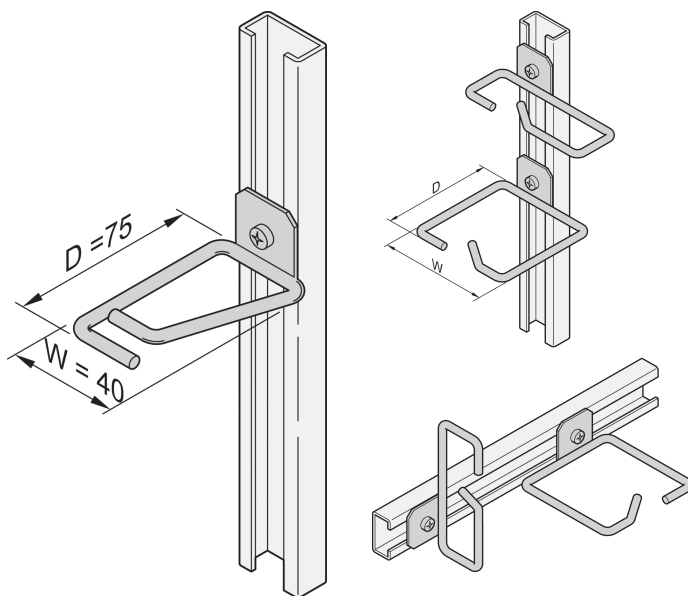

Kabelschelle für C-Schiene, Stahl, 40 x 75 mm

KATALOGNUMMER

20118-554

Kabelschellen können an Gleitschienen, Kabelplatten usw. befestigt werden.

ZERTIFIZIERUNGEN

MERKMALE

Kabelösen für C-Profil

PRODUKTMERKMALE

Material: Stahl

Anzahl Verpackungen: 4

Oberfläche: Verzinkt

Produktfamilie: Laborgestell

Produkttyp: Kabelöse

ZUSÄTZLICHE PRODUKTDDETAILS

Befestigungsmaterial bitte separat bestellen.

WARNUNG