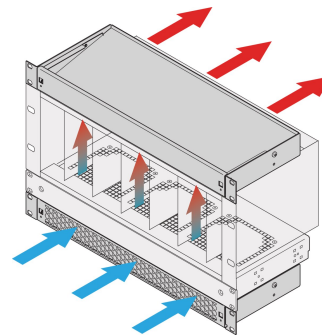

1 HE Luftleitblech für 19" Lüftereinschub, 6 Lüfter, geschlossene Front, 330 mm tief, RAL 9006

KATALOGNUMMER

10713-151

Der Luftleiteinschub mit 1 HE Höhe leitet die Luft entweder von vorne nach oben oder von unten nach hinten.

MERKMALE

Einbaumöglichkeiten: – Ein Lüftereinschub: Kühle Luft wird von vorne und nach oben gezogen. Zwei Lüftereinschübe: Kühle Luft wird von vorne angesaugt, nach oben gerichtet und nach hinten ausgeleitet (siehe Anwendungsgrafik).

Optimierte Kühlung zusammen mit 19-Zoll-Lüftereinschüben

Vertikaler Wärmestau wird durch verbesserten Luftstrom vermieden

Optionale Filtermatte, im Betrieb einfach auszutauschen.

PRODUKTMERKMALE

Produkttyp: Luftführung