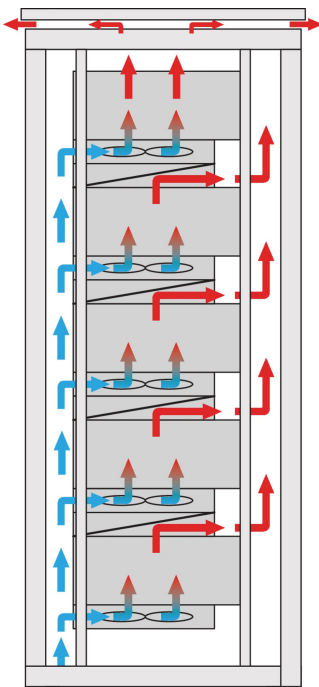

1 HE Luftleitblech für 19" Lüftereinschub, 6 Lüfter, geschlossene Front, 330 mm tief, RAL 9006

KATALOGNUMMER

10713-151

Der Luftleiteinschub mit 1 HE Höhe leitet die Luft entweder von vorne nach oben oder von unten nach hinten.

MERKMALE

Einbaumöglichkeiten: – Ein Lüftereinschub: Kühle Luft wird von vorne und nach oben gezogen. Zwei Lüftereinschübe: Kühle Luft wird von vorne angesaugt, nach oben gerichtet und nach hinten ausgeleitet (siehe Anwendungsgrafik).

Optimierte Kühlung zusammen mit 19-Zoll-Lüftereinschüben

Vertikaler Wärmestau wird durch verbesserten Luftstrom vermieden

Optionale Filtermatte, im Betrieb einfach auszutauschen.

PRODUKTMERKMALE

Produkttyp: Luftführung