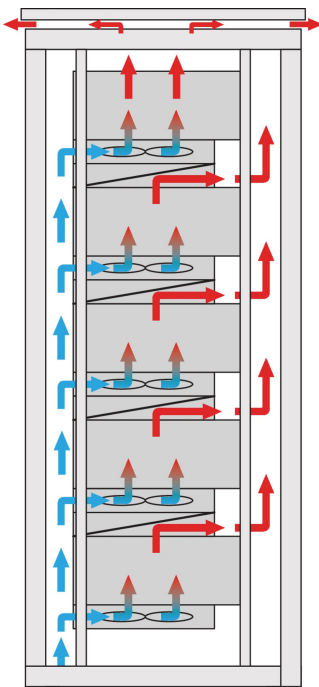

# 1 HE Luftleitblech für 19" Lüftereinschub, 6 Lüfter, geschlossene Front, 330 mm tief, RAL 7035

KATALOGNUMMER

10713-147

Der Luftleiteinschub mit 1 HE Höhe leitet die Luft entweder von vorne nach oben oder von unten nach hinten.

### MERKMALE

---

Einbaumöglichkeiten: – Ein Lüftereinschub: Kühle Luft wird von vorne und nach oben gezogen. Zwei Lüftereinschübe: Kühle Luft wird von vorne angesaugt, nach oben gerichtet und nach hinten ausgeleitet (siehe Anwendungsgrafik).

Optimierte Kühlung zusammen mit 19-Zoll-Lüftereinschüben

Vertikaler Wärmestau wird durch verbesserten Luftstrom vermieden

Optionale Filtermatte, im Betrieb einfach auszutauschen.