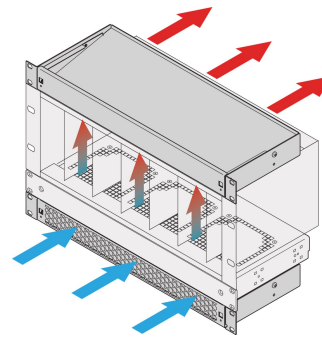

# 1 HE Luftleitblech für 19" Lüftereinschub, 6 Lüfter, geschlossene Front, 330 mm tief, RAL 7035

KATALOGNUMMER

10713-147

Der Luftleiteinschub mit 1 HE Höhe leitet die Luft entweder von vorne nach oben oder von unten nach hinten.

### MERKMALE

---

Einbaumöglichkeiten: – Ein Lüftereinschub: Kühle Luft wird von vorne und nach oben gezogen. Zwei Lüftereinschübe: Kühle Luft wird von vorne angesaugt, nach oben gerichtet und nach hinten ausgeleitet (siehe Anwendungsgrafik).

Optimierte Kühlung zusammen mit 19-Zoll-Lüftereinschüben

Vertikaler Wärmestau wird durch verbesserten Luftstrom vermieden

Optionale Filtermatte, im Betrieb einfach auszutauschen.