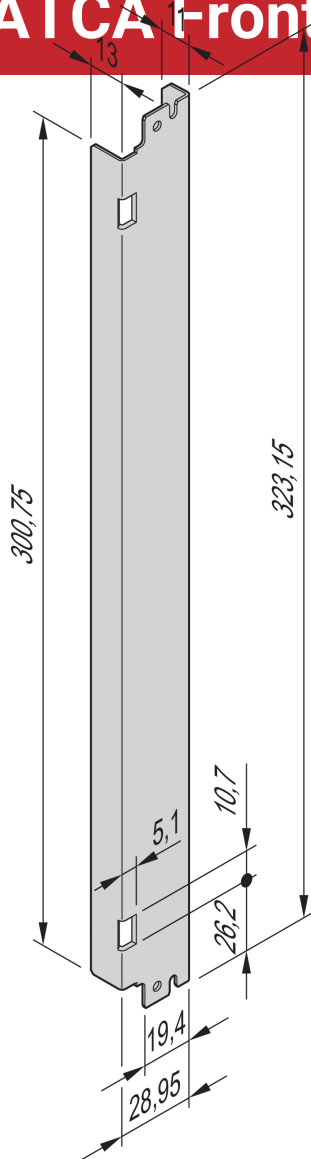

# ATCA Frontplatte, St, verstärkt, mit Federkraft

AdvancedTCA-Frontplatte für IEA-Griff mit Federkraftunterstützung mit Druckgussendstück.

## MERKMALE

Konfiguration: Frontplatte und IEA-Griff (mit/ohne Federkraftunterstützung)

## SPEZIFIKATIONEN

<b>Tiefe (D):</b>	1mm
<b>Breite Gestell:</b>	6HP
<b>Höhe Gestell:</b>	8U
<b>Zubehörtyp:</b>	Frontplatte
<b>Produkttyp:</b>	Frontplatte
<b>Material:</b>	Edelstahl

Table 1/1

Katalognummer	Anzahl Verpackungen	Grifftyp	Frontbeschichtung	Oberfläche Rückseite	Höhe (H)	Breite (W)
31596-791	1	Plunger	Roh	Roh	323.15mm	29mm
31596-792	1	Hebel	Roh	Roh	323.15mm	29mm