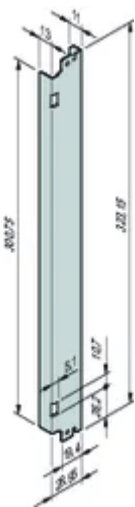

# ATCA Frontplatte, St, verstärkt, mit Federkraft

AdvancedTCA-Frontplatte für IEA-Griff mit Federkraftunterstützung mit Druckgussendstück.

## MERKMALE

Konfiguration: Frontplatte und IEA-Griff (mit/ohne Federkraftunterstützung)

## SPEZIFIKATIONEN

<b>Tiefe (D):</b>	1mm
<b>Breite Gestell:</b>	6HP
<b>Höhe Gestell:</b>	8U
<b>Zubehörtyp:</b>	Frontplatte
<b>Produkttyp:</b>	Frontplatte
<b>Material:</b>	Edelstahl

Table 1/1

Katalognummer	Anzahl Verpackungen	Grifftyp	Frontbeschichtung	Oberfläche Rückseite	Höhe (H)	Breite (W)
31596-791	1	Plunger	Roh	Roh	323.15mm	29mm
31596-792	1	Hebel	Roh	Roh	323.15mm	29mm

## DIAGRAMME