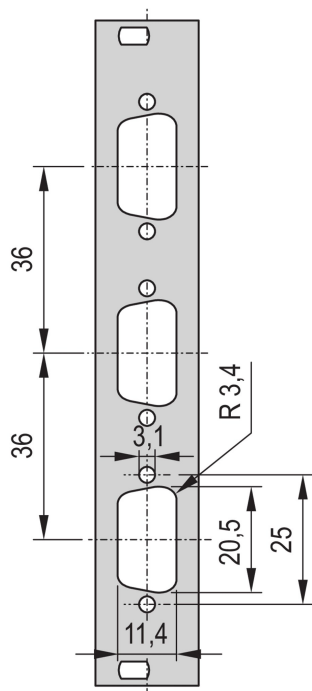

# 19-Zoll Frontplatte mit SUB-D-Ausbruch

19"-Frontplatte mit SUB-D- oder FDDI-Ausbruch.

## SPEZIFIKATIONEN

<b>Tiefe (D):</b>	2.5mm
<b>Material:</b>	Aluminium
<b>Zubehörtyp:</b>	Frontplatte
<b>Produkttyp:</b>	Frontplatte

Table 1/2

Katalognummer	Höhe Gestell	Breite Gestell	Anzahl Verpackungen	Frontbeschichtung	Oberfläche Rückseite	Anzahl der Stifte
30118-334	3U	4HP	1	Lackiert	Leitend	(1) 25
30118-332	3U	4HP	1	Lackiert	Leitend	(3) 9
30118-335	3U	4HP	1	Lackiert	Leitend	(2) 25
30118-338	3U	4HP	1	Lackiert	Leitend	(1) 9
30118-336	3U	4HP	1	Lackiert	Leitend	(2) 9

Table 2/2

Katalognummer	Farbcode	Oberfläche	Höhe (H)	Breite (W)
30118-334	RAL 7035	Pulverbeschichtet	128.4mm	19.98mm
30118-332	RAL 7035	Pulverbeschichtet	128.4mm	19.98mm
30118-335	RAL 7035	Pulverbeschichtet	128.4mm	19.98mm
30118-338	RAL 7035	Pulverbeschichtet	128.4mm	19.98mm
30118-336	RAL 7035	Pulverbeschichtet	128.4mm	19.98mm