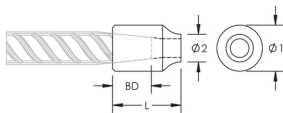

Einführtiefe (BD): 24mm

Stückgewicht: 0.11 kg

Ausgelegt für: AASHTO; ABNT NBR 8548:1984; ACI 318 Typ 1 (125 % der angegebenen Streckgrenze); ACI 318 Typ 2 (angegebene Zugspannung); ACI 349; ACI 359; AS3600

Anzahl Verpackungen: 150

ZUSÄTZLICHE PRODUKTDDETAILS

Bar dimensions and weights listed may vary by region. Coupler sizes not shown may be available by special order. Contact your nVent LENTON representative for more information.

The design of the weld, the selection of electrode, and other relevant choices depend on the chemical and physical properties of the structural steel to which the couplers are welded. Engineers who design assemblies should adhere to all appropriate regulations.

DIAGRAMME

WARNUNG

nVent-Produkte müssen in Übereinstimmung mit den Produktinformationsblättern und dem Schulungsmaterial von nVent installiert und verwendet werden. Informationsblätter sind verfügbar unter www.nVent.com sowie bei Ihrem nVent-Kundendienstvertreter. Unsachgemäße Installation, Missbrauch, Fehlanwendung oder andere Handlungen im Widerspruch zu den Anweisungen und Warnungen von nVent können zu Fehlfunktionen, Anlagenschäden, schwerer Körperverletzung sowie zum Tod führen und/oder haben die Annullierung der Garantie zur Folge.

Nordamerika

+1.800.753.9221

Option 1 – Kundendienst

Option 2 – Technischer

Support

Europa

Niederlande:

+31 800-0200135

Frankreich:

+33 800 901 793

Europa

Deutschland:

800 1890272

Sonstige Länder:

+31 13 5835404