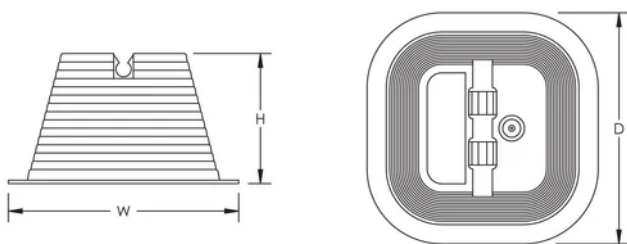

## SPEZIFIKATIONEN

Table 1/2

Katalognummer	Artikelnummer	Material	Leitergröße	Betonbefüllt	Tiefe (D)	Höhe (H)
SFRBC8	106030	Polyethylen	Volldraht 8 mm	Ja	138mm	80 mm

Table 2/2

Katalognummer	Artikelnummer	Breite (W)	Stückgewicht
SFRBC8	106030	138 mm	0.97 kg

## DIAGRAMME