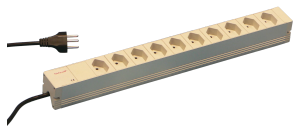

Steckdosenleiste, Schweiz

Data Solutions

Modulares, kompaktes PDU mit vielen Funktionselementen. Mit einem 1 HE x 1 HE großen Aluminiumgehäuse kann die PDU leicht in einen Schrank mit Schweizer Steckdosen integriert werden.

ZERTIFIZIERUNGEN

MERKMALE

Die Einbauorientierung kann während der Installation in 90°-Schritten angepasst werden

230 V, 10 A

Gemäß SEV.IEC 60884

Anschlussleitung 2 m mit Stecker, Schweizer Ausführung

Steckdosenleisten Schweizer Ausführung

Einbauhöhe 1 HE

Horizontale oder vertikale Montage

SPEZIFIKATIONEN

Länge:	438.5mm
Material:	Aluminium; Polyamid
Farbe:	Grau
Produkttyp:	Buchsenleiste

Table 1/2

Katalognummer	Typ Buchse	Anzahl Buchsen	Steckdosen mit Schalter	Spannung AC	Anzahl Verpackungen	Tiefe
60110-453	Schweizerisch	10	Nein	230V	1	44mm
60110-454	Schweizerisch	9	Ja	230V	1	44mm

Table 2/2

Katalognummer	Oberfläche
60110-453	Eloxiert
60110-454	Eloxiert

ZUSÄTZLICHE PRODUKTDDETAILS

Befestigungswinkel zur vertikalen Montage bitte separat bestellen.

WARNUNG

nVent-Produkte müssen in Übereinstimmung mit den Produktinformationsblättern und dem Schulungsmaterial von nVent installiert und verwendet werden. Informationsblätter sind verfügbar unter www.nVent.com sowie bei Ihrem nVent-Kundendienstvertreter. Unsachgemäße Installation, Missbrauch, Fehlanwendung oder andere Handlungen im Widerspruch zu den Anweisungen und Warnungen von nVent können zu Fehlfunktionen, Anlagenschäden, schwerer Körperverletzung sowie zum Tod führen und/oder haben die Annullierung der Garantie zur Folge.