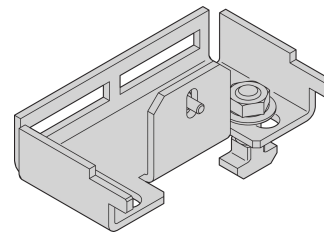

Gangabdeckung für Einhausung mit Sicherheitsglas, 1200 B 600 T

Data Solutions

KATALOGNUMMER

21130-588

Dächer in verschiedenen Tiefen verfügbar, um Einhausung mit verschiedenen Schränken und Gangbreiten zu realisieren.

ZERTIFIZIERUNGEN

MERKMALE

Dächer für den oberen Abschluss von 2 Schrankreihen

Passend für eine Gangbreite von 1200 mm

Mit dem Dach-Universalprofil kann die Ganghöhe um 84 mm angehoben werden, bitte separat bestellen

Dach kann von innen entfernt werden (ermöglicht Zugang zur Beleuchtung und erleichtert Wartungsarbeiten)

PRODUKTMERKMALE

Typ: Obere Abdeckung Gang

Breite: 600mm

Tiefe: 1200mm

Material: Stahl; Glas

Anzahl Verpackungen: 1