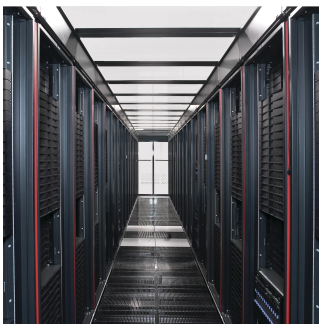

Gangabdeckung für Einhausung mit Sicherheitsglas, 1200 B 600 T

Data Solutions

KATALOGNUMMER

21130-588

Dächer in verschiedenen Tiefen verfügbar, um Einhausung mit verschiedenen Schränken und Gangbreiten zu realisieren.

Dach kann von innen entfernt werden (ermöglicht Zugang zur Beleuchtung und erleichtert Wartungsarbeiten)

PRODUKTMERKMALE

Typ: Obere Abdeckung Gang

Breite: 600mm

Tiefe: 1200mm

Material: Stahl; Glas

Anzahl Verpackungen: 1