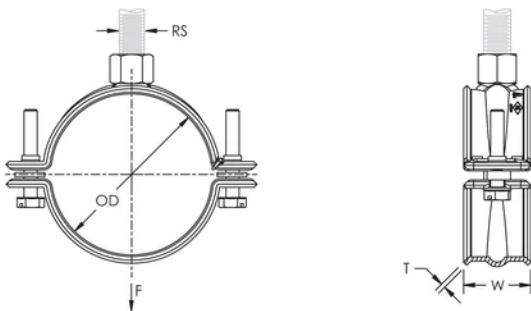

Geeignet für Sprinklerrohr von 3/4" bis 2" (20 bis 50 DN)

Eliminiert die Notwendigkeit, erdbebensicher abzustützen, wenn die Rohre innerhalb von 150 mm von der Befestigungsfläche gehalten werden.

Schrauben mit Kombikopf für Schlitz- oder Kreuzschlitzschraubendreher und Außensechskant

Entspricht Manufacturers Standardization Society (MSS) SP-58 (Typ 12)

PRODUKTMERKMALE

Artikelnummer: 595059

Material: Stahl

Oberfläche: Elektrolytisch verzinkt

Rohrgröße: 2" Min

NB/DN: 50

Außendurchmesser (OD): 60.3 - 63 mm

Stangengröße (RS): M10

Breite (W): 30 mm

Dicke (T): 2 mm

Statische Last: 1725N

DIAGRAMME

WARNUNG

nVent-Produkte müssen in Übereinstimmung mit den Produktinformationsblättern und dem Schulungsmaterial von nVent installiert und verwendet werden. Informationsblätter sind verfügbar unter www.nVent.com sowie bei Ihrem nVent-Kundendienstvertreter. Unsachgemäße Installation, Missbrauch, Fehlanwendung oder andere Handlungen im Widerspruch zu den Anweisungen und Warnungen von nVent können zu Fehlfunktionen, Anlagenschäden, schwerer Körperverletzung sowie zum Tod führen und/oder haben die Annullierung der Garantie zur Folge.