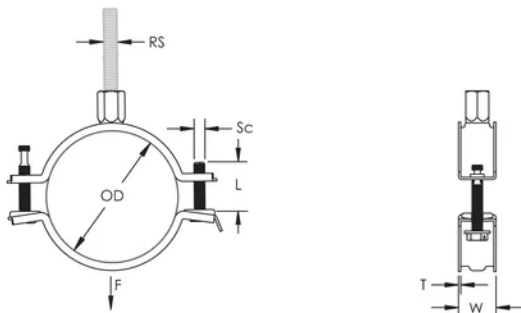

Material: Stahl

Oberfläche: Elektrolytisch verzinkt

Außendurchmesser (OD): 49 - 55 mm

Stangengröße (RS): M8;M10

NB/DN: 40

Rohrgröße: 1 1/2"

Breite (W): 21 mm

Dicke (T): 1.25 mm

Schraubendurchmesser (Sc): 6

Schraubenlänge (L): 32mm

Statische Last: 1500N

DIAGRAMME

WARNUNG

nVent-Produkte müssen in Übereinstimmung mit den Produktinformationsblättern und dem Schulungsmaterial von nVent installiert und verwendet werden. Informationsblätter sind verfügbar unter www.nVent.com sowie bei Ihrem nVent-Kundendienstvertreter. Unsachgemäße Installation, Missbrauch, Fehlanwendung oder andere Handlungen im Widerspruch zu den Anweisungen und Warnungen von nVent können zu Fehlfunktionen, Anlagenschäden, schwerer Körperverletzung sowie zum Tod führen und/oder haben die Annullierung der Garantie zur Folge.

Nordamerika

+1.800.753.9221

Option 1 – Kundendienst

Option 2 – Technischer

Support

Europa

Niederlande:

+31 800-0200135

Frankreich:

+33 800 901 793

Europa

Deutschland:

800 1890272

Sonstige Länder:

+31 13 5835404

APAC

Shanghai:

+ 86 21 2412 1618/19

Sydney:

+61 2 9751 8500

Unser starkes markenportfolio:

CADDY

ERICO

HOFFMAN

ILSCO

SCHROFF

TRACHTE