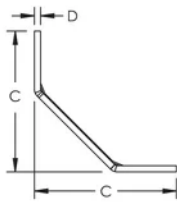

## MERKMALE

Sichert die SPEEDWAY Kabelleiter an baulichen Elementen

Schnell und einfach zu installieren mit den mitgelieferten Schrauben

Die flache Anordnung erlaubt die Installation in engen Bereichen

## SPEZIFIKATIONEN

Table 1/2

Katalognummer	Artikelnummer	Material	Oberfläche	A	B	C
CLSWAFBGA	842050	Stahl	Feuerverzinkt	60 mm	40 mm	58 mm

Table 2/2

Katalognummer	Artikelnummer	D
CLSWAFBGA	842050	2.5 mm