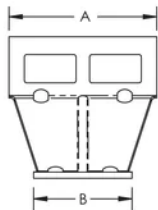

## SPEZIFIKATIONEN

Table 1/2

Katalognummer	Artikelnummer	Material	Oberfläche	A	B	C
CLSWAFBGA	842050	Stahl	Feuerverzinkt	60 mm	40 mm	58 mm

Table 2/2

Katalognummer	Artikelnummer	D
CLSWAFBGA	842050	2.5 mm