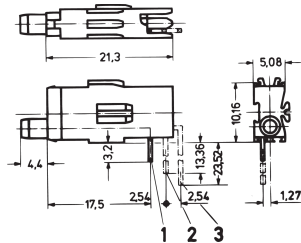

# Einzel-LED, Prüfbuchse, Ø 2 mm

Prüfbuchsen für Montageebene 1 und 2, kurze und lange Bauform.

## MERKMALE

Lange Bauform für Montageebene 1 und 2

Kurze Bauform für Montageebene 1

## SPEZIFIKATIONEN

**Passt zu:** Frontplatten

**Produkttyp:** LED

**Typ:** Einfach-LED

Table 1/1

Katalognummer	Anzahl Verpackungen	Typ Buchse
69004-086	1	Long
69004-130	1	Kurz
69004-087		

## ZUSÄTZLICHE PRODUKTDDETAILS

Erforderliche Frontplattenbohrung Ø 4 mm.

Abmessungen der Verbindungsstifte: 0,3 × 0,6 mm.

Bitte beachten Sie, dass Lieferungen nur in den jeweils angegebenen LLG (Lieferlosgrößen), LLG z. B. 5 Stück, 10 Stück, 50 Stück usw.) möglich sind. Davon abweichende Bestellmengen (z. B. 2 Stück) werden auf die nächst mögliche lieferbare Menge = Lieferlosgröße (LLG) abgeändert.