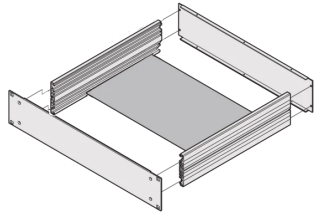

# MultipacPRO Montageplatte

Montageplatten sind für den Einbau schwerer Komponenten wie z.B. Trafos geeignet.

## MERKMALE

Montageplatten sind für den Einbau schwerer Komponenten geeignet, wie z. B. Trafos

Wird seitlich innen am 19"-Einschub angeschraubt

## SPEZIFIKATIONEN

- Material:** Aluminium
- Passt zu:** Einschub
- Produkttyp:** Montageplatte
- Produktfamilie:** MultipacPRO

Table 1/1

Katalognummer	Tiefe	Anzahl Verpackungen	Breite Gestell	Breite	Zertifizierungen
20860-107	150mm	1	84HP	402.5mm	RoHS
20860-112	450mm	1	84HP	402.5mm	
20860-111	390mm	1	84HP	402.5mm	RoHS
20860-108	210mm	1	84HP	402.5mm	RoHS
20860-110	330mm	1	84HP	402.5mm	RoHS
20860-109	270mm	1	84HP	402.5mm	RoHS

## ZUSÄTZLICHE PRODUKTDDETAILS

---

Montageplatten können auch gleichzeitig mit dem Innenausbau für Europakarten eingebaut werden.

Beim Einsatz einer Montageplatte verringert sich die lichte Einbauhöhe um mindestens 2,5 mm.