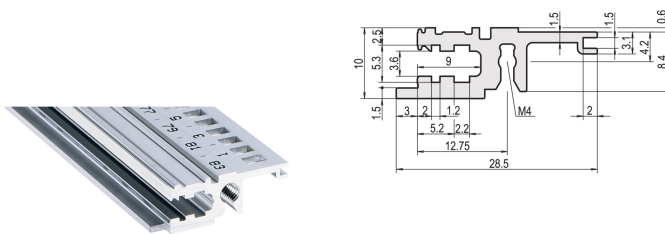

Modulschiene, vorne, Typ L-KD, leicht, kurzes Dach, 1000 mm

KATALOGNUMMER

34560-101

Combinations of horizontal rails and side panels

	„4“ can be combined	„4“ combination not recommended	„4“ can be combined	„4“ combination not recommended
Standard rail	-	+	+	+
Standard rail	+	+	+	+
Standard rail	+	+	-	-
Standard rail	+	+	-	-

Light 1, Dark 2, Heavy 3, Edge 4

Die Modulschiene mit kurzem Dach verleiht der montierten Frontplatte ein klares Design.

ZERTIFIZIERUNGEN

MERKMALE

Standardschiene vorne

Einbau im Baugruppenträger kann oben und unten erfolgen

Kurze Lippe (L-SL)

TE-Bedruckung erfolgt erst ab 28 TE

Aluminiumprofil, Oberfläche eloxiert, Kontaktfläche leitfähig

PRODUKTMERKMALE

Breite Gestell: 195HP

Anzahl Verpackungen: 1

Oberfläche: Eloxiert

Länge: 1000mm

Material: Aluminium

Produktfamilie: EuropacPRO; RatiopacPRO; RatiopacPRO AIR; CompacPRO; PropacPRO

Produkttyp: Modulschiene

Typ: Leicht, KD

Passt zu: Baugruppenträger; Gehäuse

Net Weight: 0.287kg

ZUSÄTZLICHE PRODUKTDDETAILS