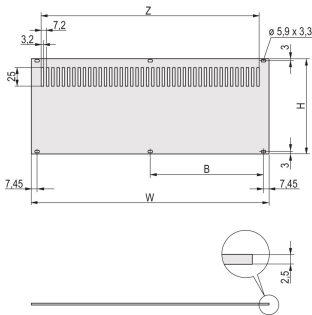

Rückwand, perforiert, ungeschirmt, für RatiopacPRO und PropacPRO, 4 HE,84 TE

KATALOGNUMMER

30849-030

Die perforierte Rückwand, Al, 2,5 mm ist schirmbar mit EMV-Dichtung (Textil). Die Rückseite ist gebeizt.

ZERTIFIZIERUNGEN

MERKMALE

Rückwand, Al, 2,5 mm, Frontseite: eloxiert, Rückseite: leitfähig; ungeschirmt

Die Montage erfolgt an den Modulschienen

Montage an Modulschienen

PRODUKTMERKMALE

Höhe Gestell: 4U

Breite Gestell: 84HP

Anzahl Verpackungen: 1

Oberfläche: Eloxiert; Passiviert

Höhe: 172.85mm

Material: Aluminium

Produktfamilie: RatiopacPRO; RatiopacPRO AIR

Produkttyp: Seitenwand

Typ: Rückwand

Breite: 426.4mm