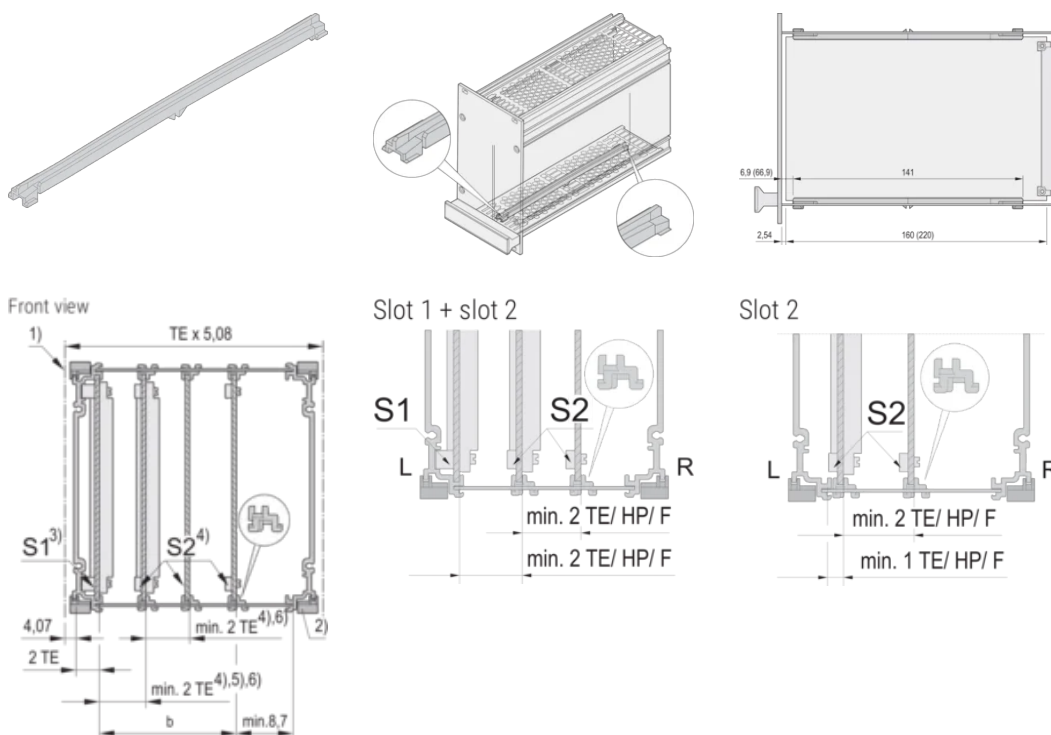

Führungsschiene für Kassetten, 5 Paare

KATALOGNUMMER

24812-101

Die Führungsschienen können auf das perforierte obere / untere Deckblech geklipst werden. Dies ist erforderlich, wenn die Leiterplatte aus Slot 2 bestückt werden soll.

ZERTIFIZIERUNGEN

MERKMALE

Leiterplattenfixierung ab Slot 2 notwendig

Nutbreite 2 mm

PC, UL, 94, V-0

Rot

PRODUKTMERKMALE

Produkttyp: Führungsschiene

Typ: Rahmentyp-Steckbaugruppe

Passt zu: Rahmentyp-Steckbaugruppe

Leiterplattentiefe: 160mm

Nutbreite: 2

Material: Polycarbonat

Farbe: Rot

Anzahl Verpackungen: 10

Verpackungseinheit: Paar

Gross Weight: 0.037kg

ZUSÄTZLICHE PRODUKTDDETAILS

Führungsschienen können in 167 mm und 227 mm tiefe Kassetten eingebaut werden.

DIAGRAMME

WARNUNG

nVent-Produkte müssen in Übereinstimmung mit den Produktinformationsblättern und dem Schulungsmaterial von nVent installiert und verwendet werden. Informationsblätter sind verfügbar unter www.nVent.com sowie bei Ihrem nVent-Kundendienstvertreter. Unsachgemäße Installation, Missbrauch, Fehlanwendung oder andere Handlungen im Widerspruch zu den Anweisungen und Warnungen von nVent können zu Fehlfunktionen, Anlagenschäden, schwerer Körperverletzung sowie zum Tod führen und/oder haben die Annullierung der Garantie zur Folge.