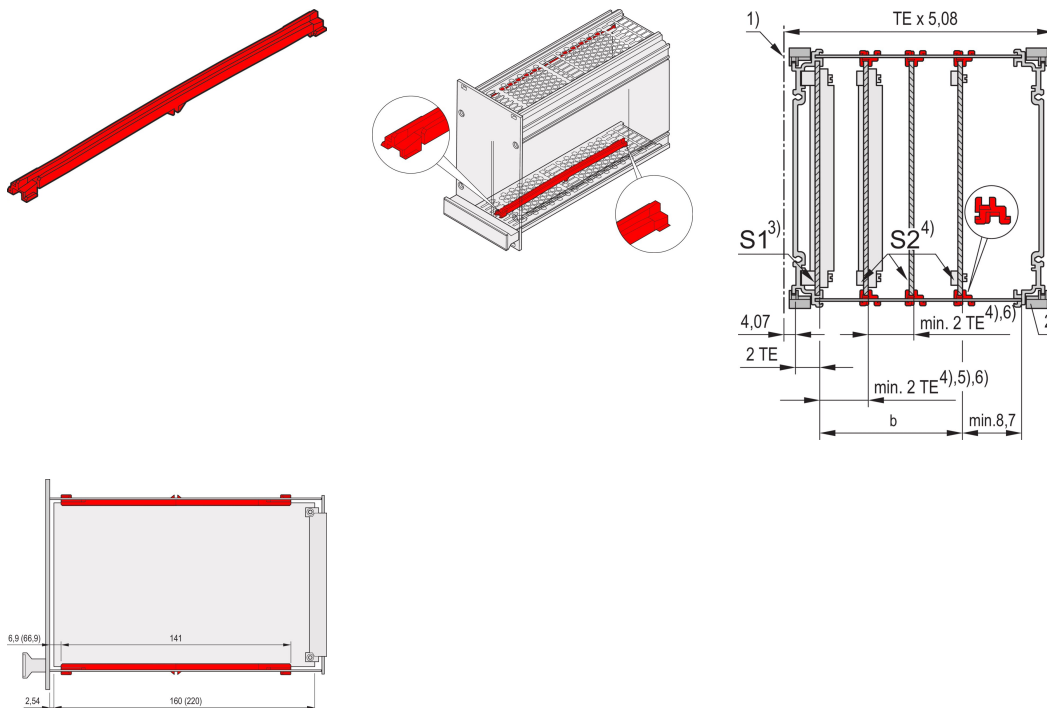

Führungsschiene für Kassetten, 5 Paare

KATALOGNUMMER

24812-101

Die Führungsschienen können auf das perforierte obere / untere Deckblech geklipst werden. Dies ist erforderlich, wenn die Leiterplatte aus Slot 2 bestückt werden soll.

ZERTIFIZIERUNGEN

MERKMALE

Leiterplattenfixierung ab Slot 2 notwendig

Nutbreite 2 mm

PC, UL, 94, V-0

Rot

PRODUKTMERKMALE

Produkttyp: Führungsschiene

Typ: Rahmentyp-Steckbaugruppe

Passt zu: Rahmentyp-Steckbaugruppe

Leiterplattentiefe: 160mm

Nutbreite: 2

Material: Polycarbonat

Farbe: Rot

Anzahl Verpackungen: 10

Verpackungseinheit: Paar

Gross Weight: 0.037kg

ZUSÄTZLICHE PRODUKTDDETAILS

Führungsschienen können in 167 mm und 227 mm tiefe Kassetten eingebaut werden.

DIAGRAMME

WARNUNG

nVent-Produkte müssen in Übereinstimmung mit den Produktinformationsblättern und dem Schulungsmaterial von nVent installiert und verwendet werden. Informationsblätter sind verfügbar unter www.nVent.com sowie bei Ihrem nVent-Kundendienstvertreter. Unsachgemäße Installation, Missbrauch, Fehlanwendung oder andere Handlungen im Widerspruch zu den Anweisungen und Warnungen von nVent können zu Fehlfunktionen, Anlagenschäden, schwerer Körperverletzung sowie zum Tod führen und/oder haben die Annullierung der Garantie zur Folge.