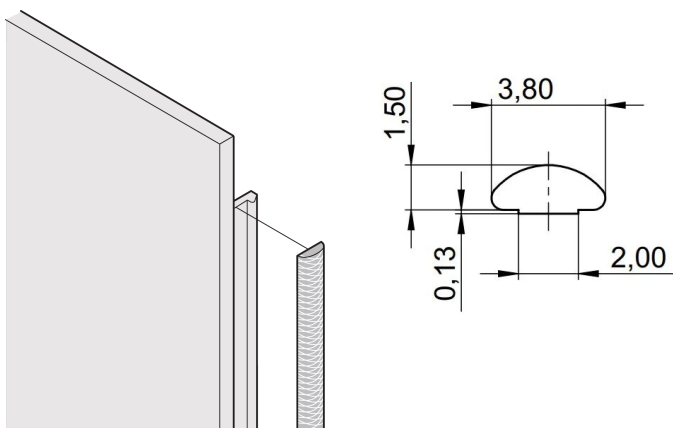

Frontplatte, EMV-Textildichtung, - 40 ... +70 °C, 6 HE; 10 Stück

KATALOGNUMMER

21101-855

EMV-Textildichtungen werden seitlich in die Nut auf der rechten Seite der U-förmigen Frontplatte eingebracht. Die Dichtungen werden auf die Frontplatte geklebt.

ZERTIFIZIERUNGEN

MERKMALE

Die EMV-Textildichtung wird seitlich auf die Frontplatte, jeweils in die Nut des rechten Profils aufgeklebt

Die Profildichtung wird auf die Kontaktfläche des 19-Zoll- Winkels oder des Eckprofils geklebt und stellt den leitfähigen Anschluss zu den U- Frontplatten her

Temperaturbereich von -40 °C bis +70 °C

PRODUKTMERKMALE

Höhe Gestell: 6U

Anzahl Verpackungen: 10

Tiefe (D): 1.62mm

Höhe (H): 232mm

Material: Thermoplastisches Elastomer

Produktfamilie: EuropacPRO; RatiopacPRO; RatiopacPRO AIR; PropacPRO; Rahmentyp-Steckbaugruppe

Produkttyp: Abschirmungs-Kit

Breite (W): 3.8mm

Passt zu: Baugruppenträger; Gehäuse; Frontplatten

Entflammbarkeitsklasse: UL® 94V-0

Gross Weight: 0.092kg

ZUSÄTZLICHE PRODUKTDDETAILS

Zur Schirmung der Frontplatten sind EMV-Dichtungen (Textil) erforderlich.