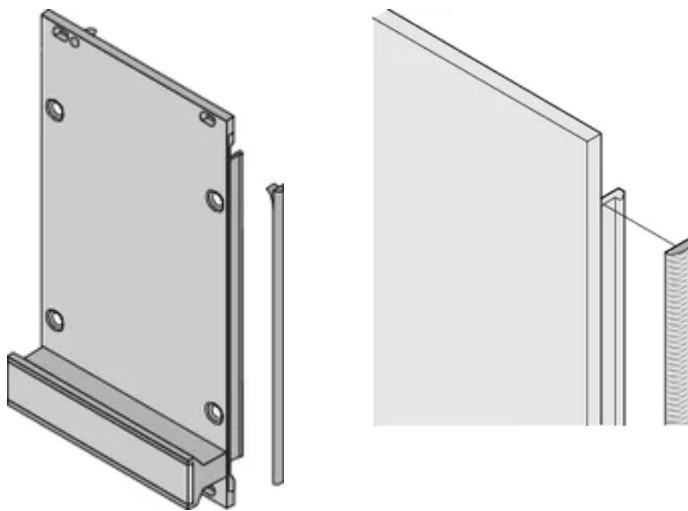

Höhe (H): 232mm

Material: Thermoplastisches Elastomer

Produktfamilie: EuropacPRO; RatiopacPRO; RatiopacPRO AIR; PropacPRO; Rahmentyp-Steckbaugruppe

Produkttyp: Abschirmungs-Kit

Breite (W): 3.8mm

Passt zu: Baugruppenträger; Gehäuse; Frontplatten

Entflammbarkeitsklasse: UL® 94V-0

Gross Weight: 0.092kg

ZUSÄTZLICHE PRODUKTDDETAILS

Zur Schirmung der Frontplatten sind EMV-Dichtungen (Textil) erforderlich.

DIAGRAMME

WARNUNG

---

nVent-Produkte müssen in Übereinstimmung mit den Produktinformationsblättern und dem Schulungsmaterial von nVent installiert und verwendet werden. Informationsblätter sind verfügbar unter www.nVent.com sowie bei Ihrem nVent-Kundendienstvertreter. Unsachgemäße Installation, Missbrauch, Fehlanwendung oder andere Handlungen im Widerspruch zu den Anweisungen und Warnungen von nVent können zu Fehlfunktionen, Anlagenschäden, schwerer Körperverletzung sowie zum Tod führen und/oder haben die Annullierung der Garantie zur Folge.